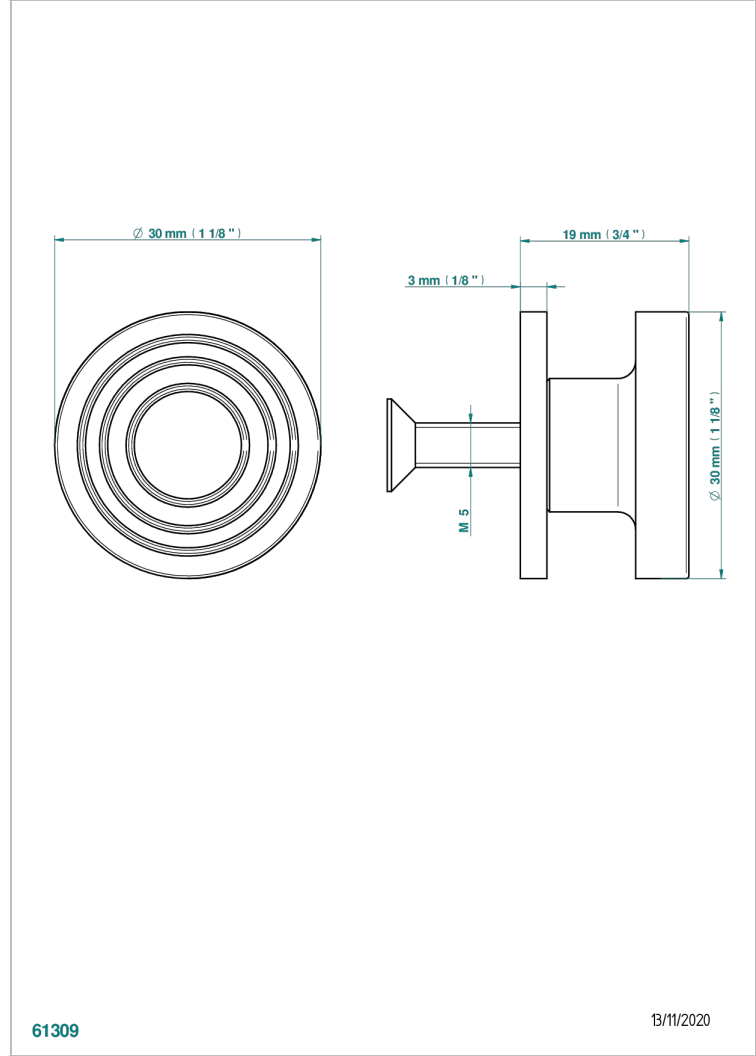

WEST COAST WHITE ONYX WITH LEVER HANDLES

U9H-26BP

Tirador medio modelo

THG[®]
PARIS

61309

13/11/2020

CARACTERÍSTICAS

- West Coast White Onyx with lever handles
- Tirador medio modelo