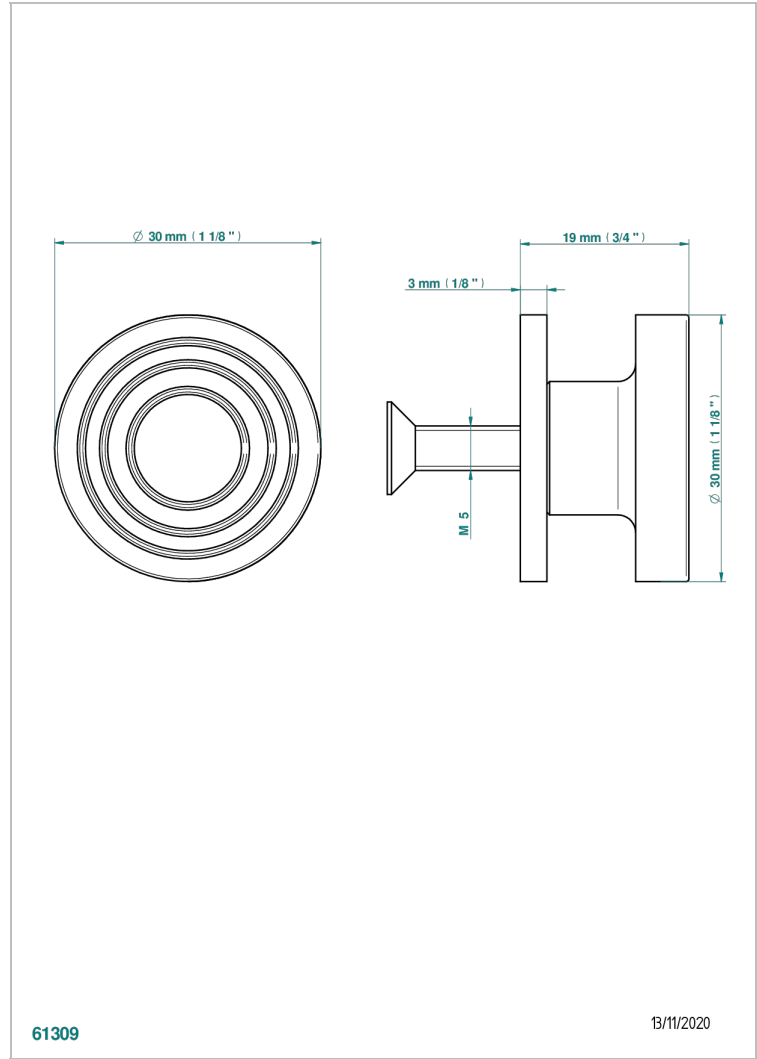

# WEST COAST WHITE ONYX WITH LEVER HANDLES

U9H-26BP

Tirador medio modelo

THG<sup>®</sup>  
PARIS

## CARACTERÍSTICAS

- West Coast White Onyx with lever handles
- Tirador medio modelo