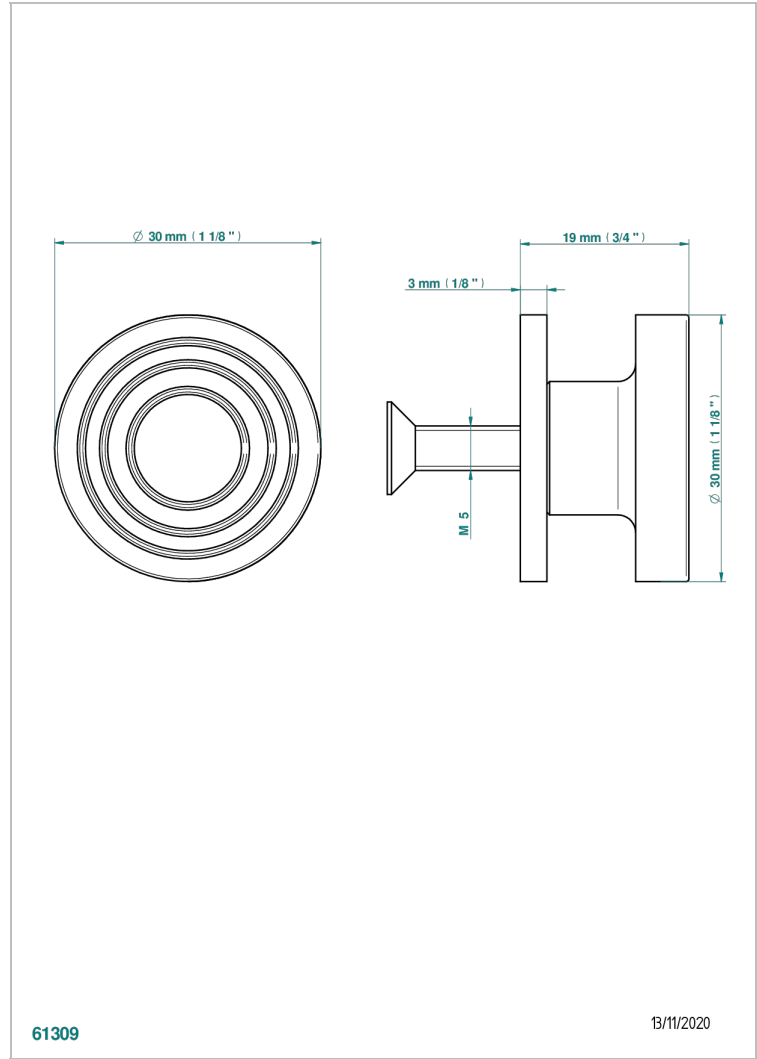

WEST COAST WHITE ONYX WITH LEVER HANDLES

U9H-26BP

Tirador medio modelo

THG[®]
PARIS

CARACTERÍSTICAS

- West Coast White Onyx with lever handles
- Tirador medio modelo

ACABADOS DISPONIBLES

Bronce claro - D01
Cerámica negra mate - D30
Cobre viejo mate - H07
Cromo - A02
Cromo mate - C02
Dorado - F01