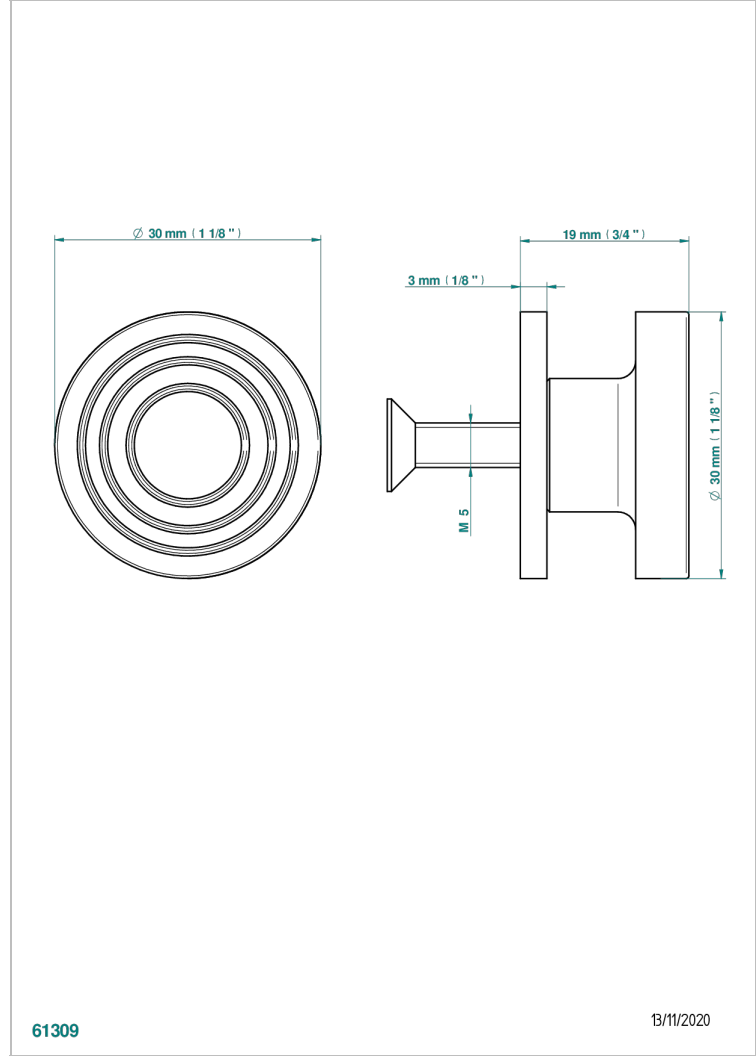

WEST COAST WHITE ONYX

U9G-26BP

Tirador medio modelo

THG[®]
PARIS

CARACTERÍSTICAS

- West Coast White Onyx
- Tirador medio modelo

ACABADOS DISPONIBLES

Bronce claro - D01
Cerámica negra mate - D30
Cobre viejo mate - H07
Cromo - A02
Cromo mate - C02
Dorado - F01