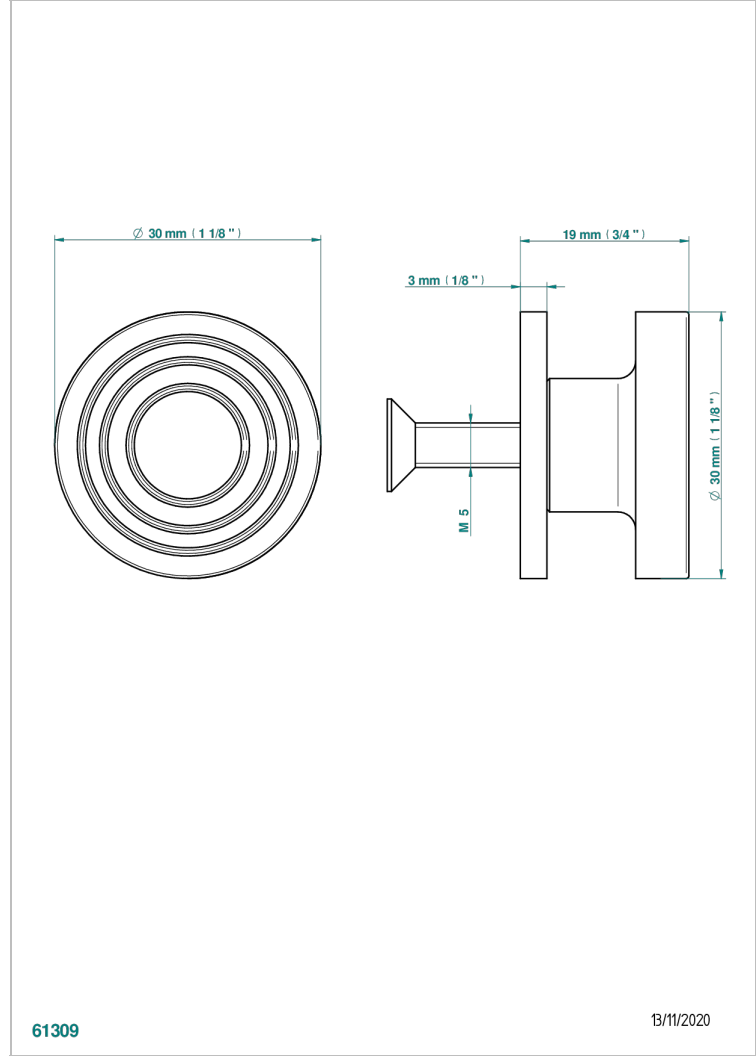

# WEST COAST BLACK ONYX WITH LEVER

U9F-26BP

Tirador medio modelo

THG<sup>®</sup>  
PARIS

61309

13/11/2020

## CARACTERÍSTICAS

- West Coast Black Onyx with lever
- Tirador medio modelo