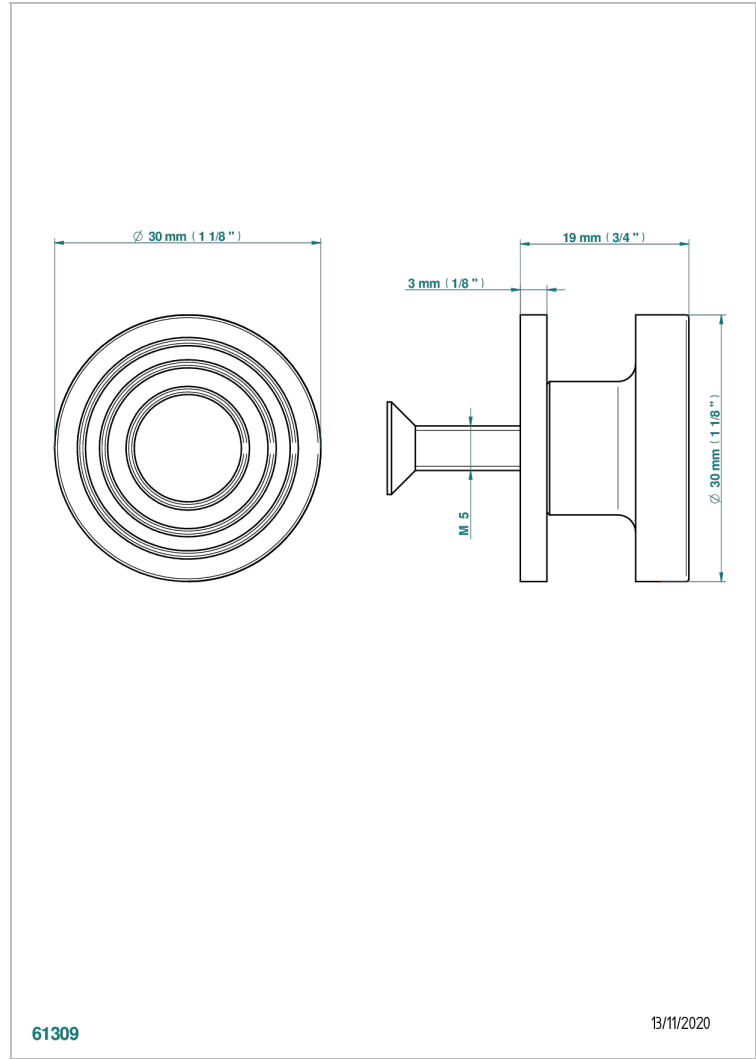

# WEST COAST BLACK ONYX WITH LEVER

U9F-26BP

Tirador medio modelo

THG<sup>®</sup>  
PARIS

## CARACTERÍSTICAS

- West Coast Black Onyx with lever
- Tirador medio modelo