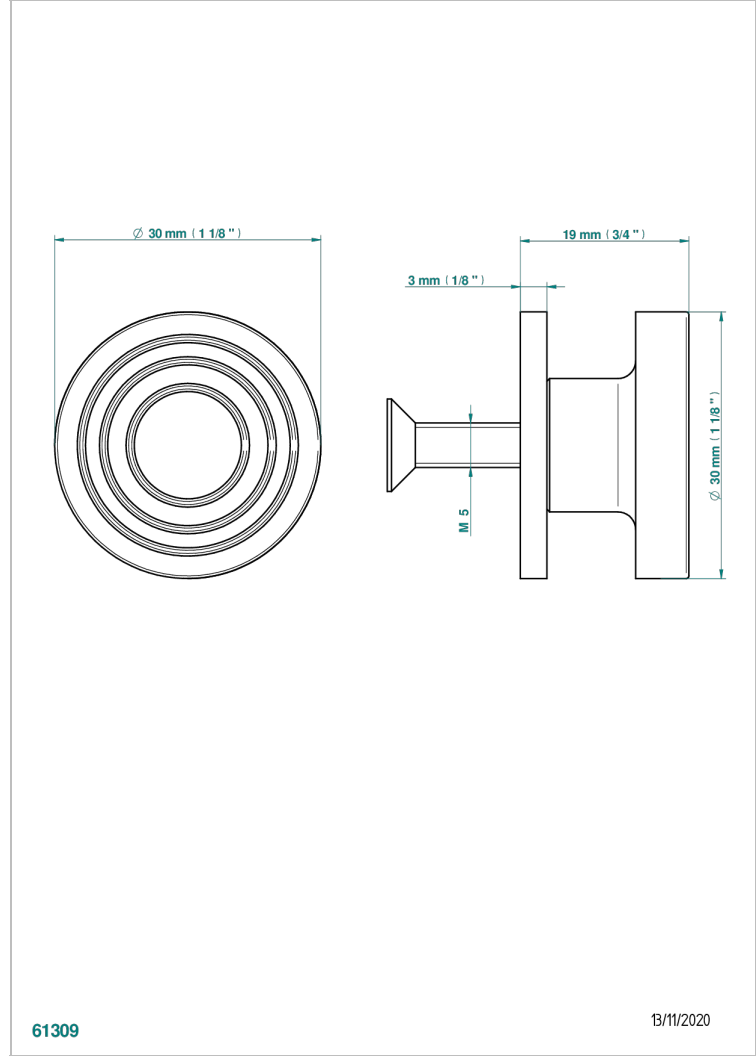

WEST COAST BLACK ONYX WITH LEVER

U9F-26BP

Tirador medio modelo

THG[®]
PARIS

61309

13/11/2020

CARACTERÍSTICAS

- West Coast Black Onyx with lever
- Tirador medio modelo