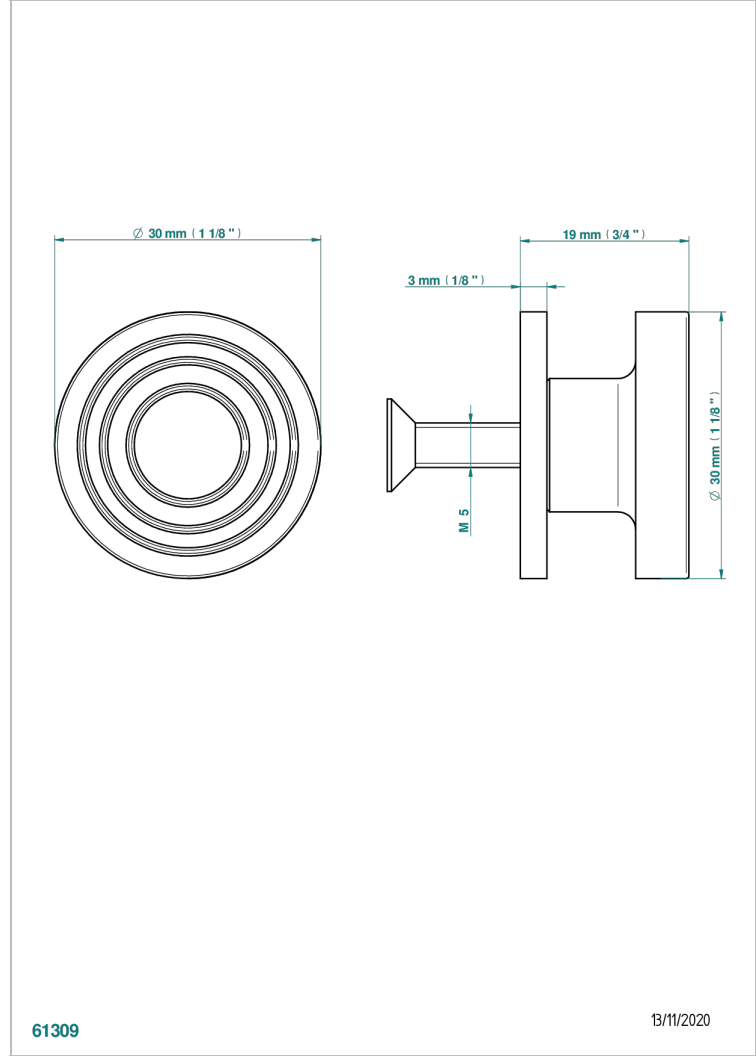

WEST COAST ONYX NOIR

U9E-26BP

Bouton moyen modèle

THG[®]
PARIS

CARACTÉRISTIQUES

- West Coast Onyx noir
- Bouton moyen modèle

FINITIONS DISPONIBLES

Bronze clair - D01
Chromé - A02
Chromé mat - C02
Doré brillant - F01
Doré mat - F07
Laiton fumé naturel - A13

Nickel brillant - B01
Nickel mat - C01
Noir mat céramique - D30
Or pâle - F30
Or pâle mat - F31
Pvd blush - H62

Pvd blush mat - H60
Pvd couleur bronze brown - F33
Pvd couleur bronze brown - mat - F34
Pvd couleur doré - H52
Pvd couleur doré mat - H53
Pvd couleur laiton - H49

Pvd couleur laiton mat - H50
Pvd couleur nickel - H55
Pvd couleur nickel mat - H56
Pvd graphite - H64
Pvd graphite mat - H65
Pvd umber - H66

Pvd umber mat - H67
Vieux cuivre rouge mat - H07
Vieux nickel - H28