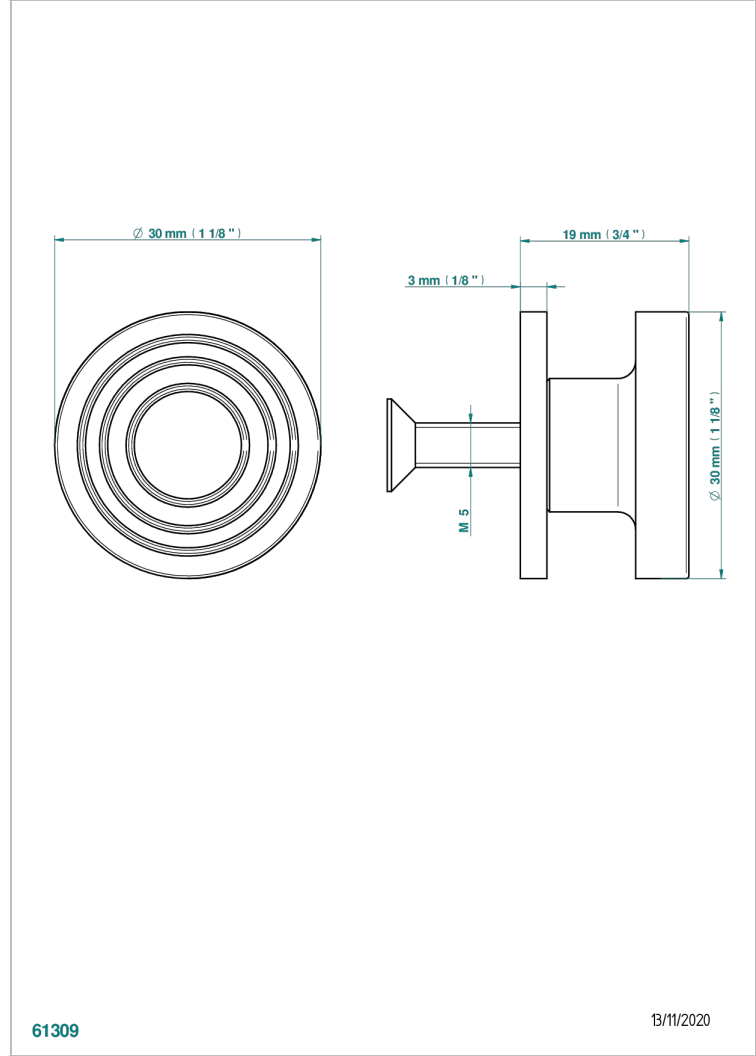

WEST COAST BLACK ONYX

U9E-26BP

Tirador medio modelo

THG[®]
PARIS

CARACTERÍSTICAS

- West Coast Black Onyx
- Tirador medio modelo

ACABADOS DISPONIBLES

Bronce claro - D01
Cerámica negra mate - D30
Cobre viejo mate - H07
Cromo - A02
Cromo mate - C02
Dorado - F01