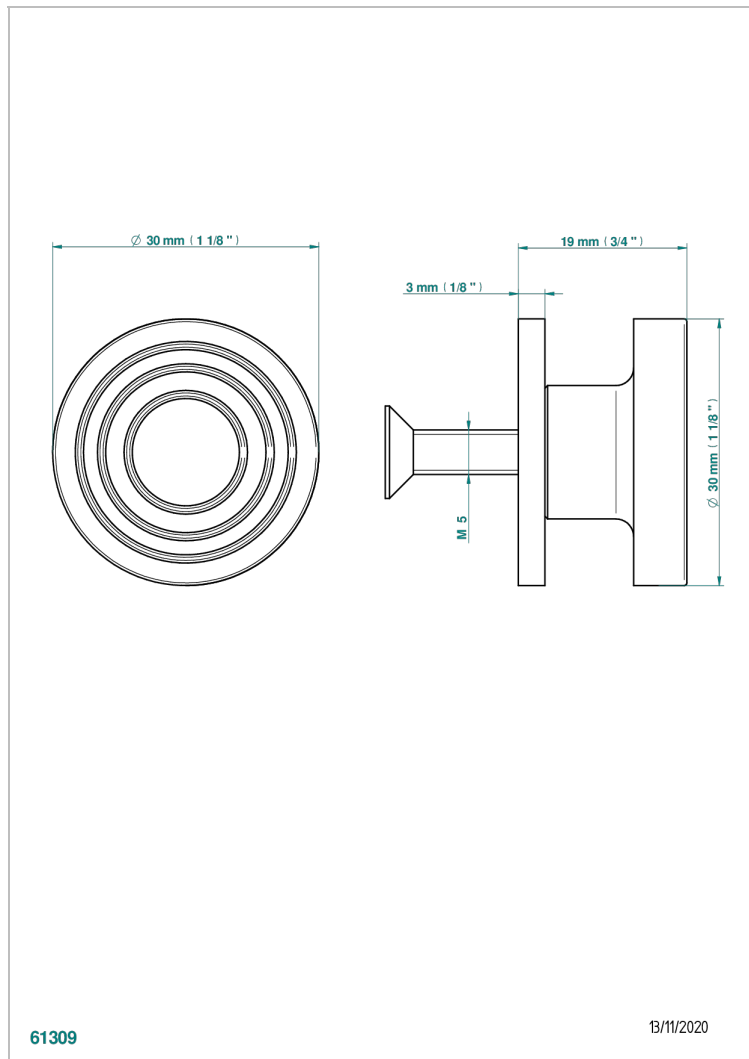

WEST COAST ONYX NOIR

U9E-26BP

Bouton moyen modèle

THG[®]
PARIS

CARACTÉRISTIQUES

- West Coast Onyx noir
- Bouton moyen modèle

FINITIONS DISPONIBLES

Bronze clair - D01
Chromé - A02
Chromé mat - C02
Doré brillant - F01
Doré mat - F07
Laiton fumé naturel - A13

Nickel brillant - B01
Nickel mat - C01
Noir mat céramique - D30
Or pâle - F30
Or pâle mat - F31
Pvd blush - H62

Pvd blush mat - H60
Pvd couleur bronze brown - F33
Pvd couleur bronze brown - mat - F34
Pvd couleur doré - H52
Pvd couleur doré mat - H53
Pvd couleur laiton - H49

Pvd couleur laiton mat - H50
Pvd couleur nickel - H55
Pvd couleur nickel mat - H56
Pvd graphite - H64
Pvd graphite mat - H65
Pvd umber - H66

Pvd umber mat - H67
Vieux cuivre rouge mat - H07
Vieux nickel - H28