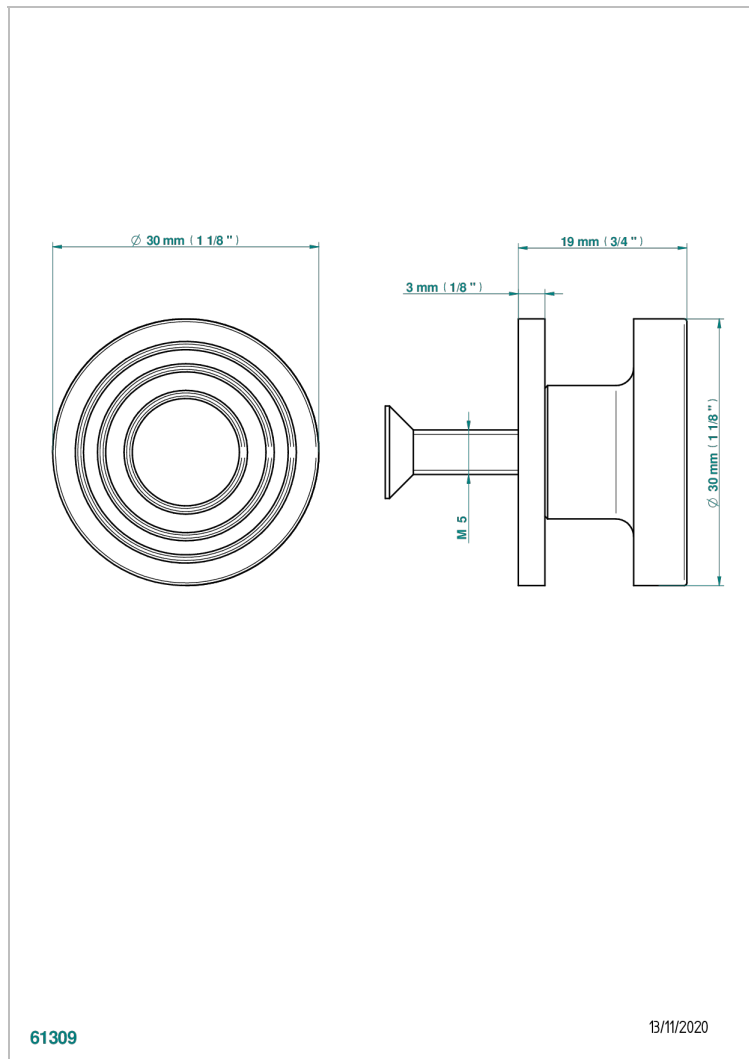

# WEST COAST GUILLOCHE LIN A MANETTES

U9D-26BP

Bouton moyen modèle

THG<sup>®</sup>  
PARIS

61309

13/11/2020

## CARACTÉRISTIQUES

- West Coast Guilloché Lin à manettes
- Bouton moyen modèle