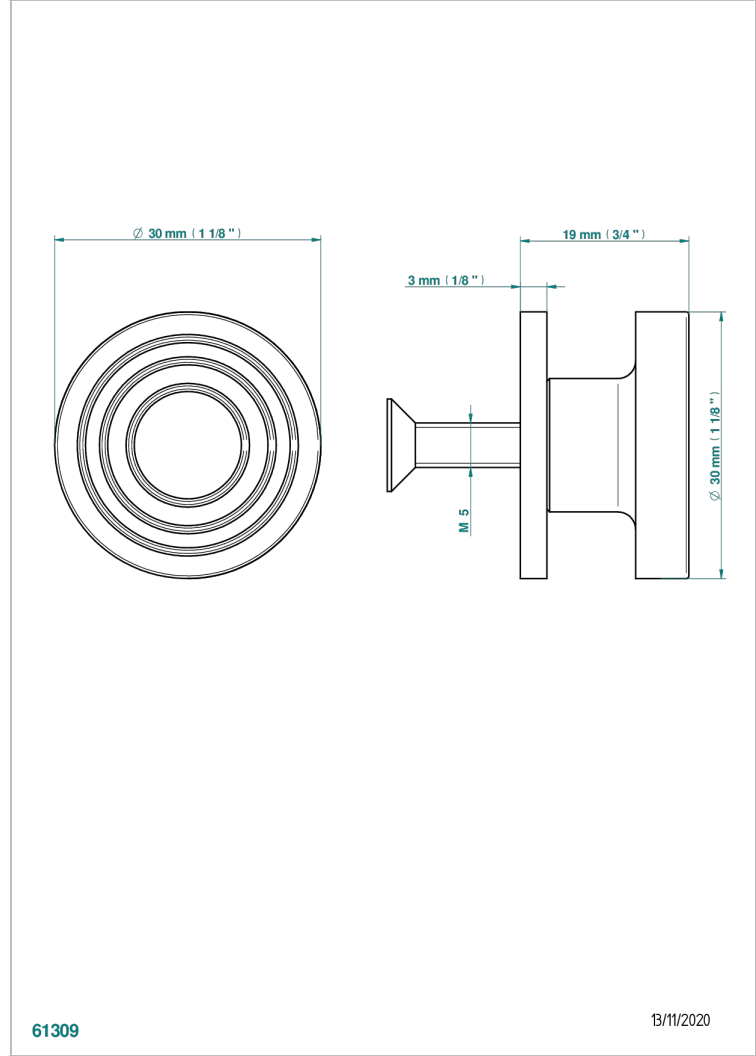

# WEST COAST WITH GUILLOCHE DECOR WITH LEVER

U9D-26BP

Tirador medio modelo

THG<sup>®</sup>  
PARIS

61309

13/11/2020

## CARACTERÍSTICAS

- West coast with Guilloché decor with lever
- Tirador medio modelo