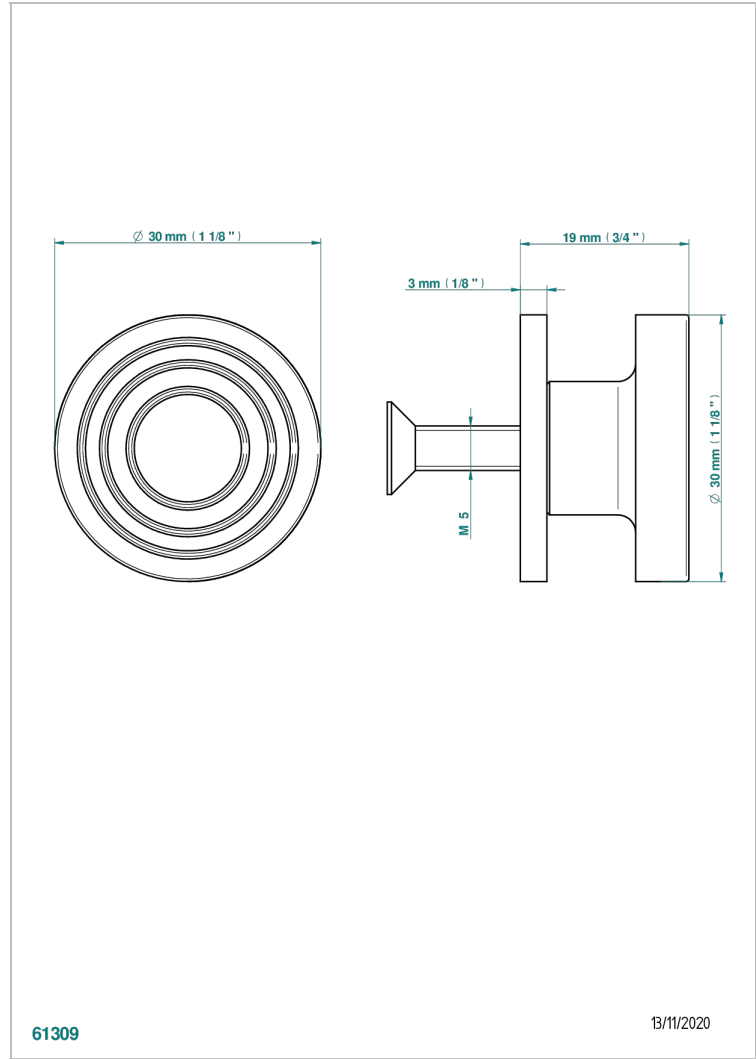

WEST COAST WITH GUILLOCHE DECOR WITH LEVER

U9D-26BP

Tirador medio modelo

THG[®]
PARIS

CARACTERÍSTICAS

- West coast with Guilloché decor with lever
- Tirador medio modelo

ACABADOS DISPONIBLES

Bronce claro - D01
Cerámica negra mate - D30
Cobre viejo mate - H07
Cromo - A02
Cromo mate - C02
Dorado - F01

Dorado mate - F07
Dorado pálido - F30
Dorado pálido mate (sin barniz) - F31
Natural smoked Brass - A13
Níquel - B01
Níquel mate - C01

Níquel viejo - H28
Polished chrome with gold inlay - GA1
Pvd blush - H62
Pvd blush mate - H60
Pvd color latón - H49
Pvd color latón mate - H50