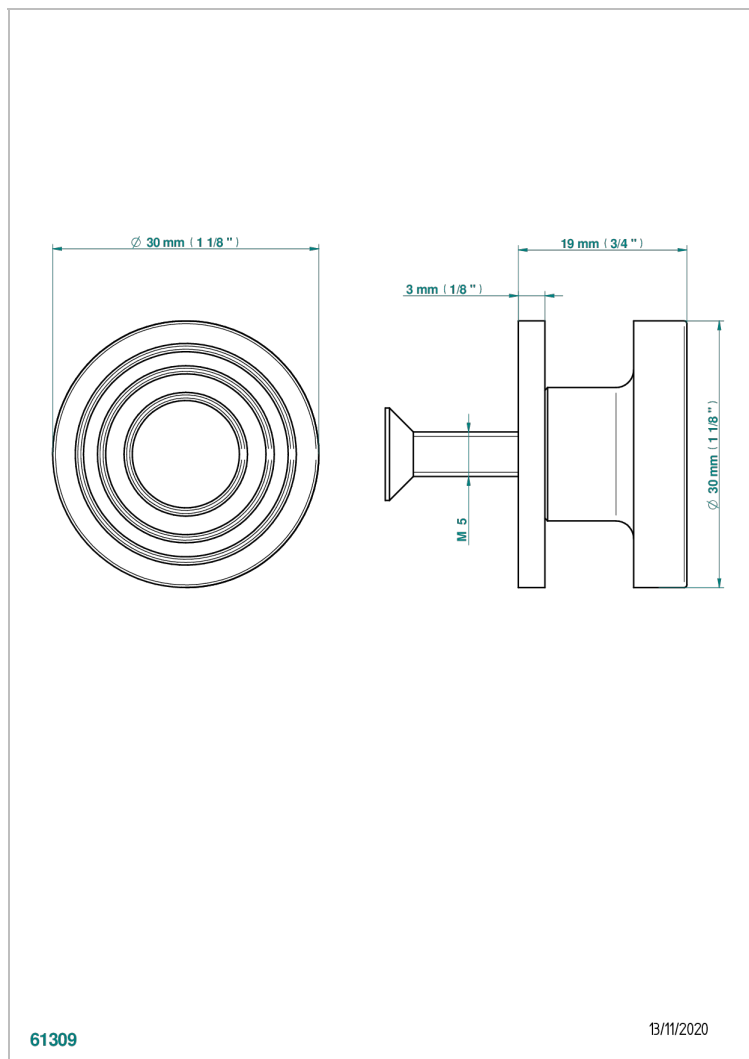

# WEST COAST GUILLOCHE LIN A MANETTES

U9D-26BP

Bouton moyen modèle

THG<sup>®</sup>  
PARIS

61309

13/11/2020

## CARACTÉRISTIQUES

- West Coast Guilloché Lin à manettes
- Bouton moyen modèle