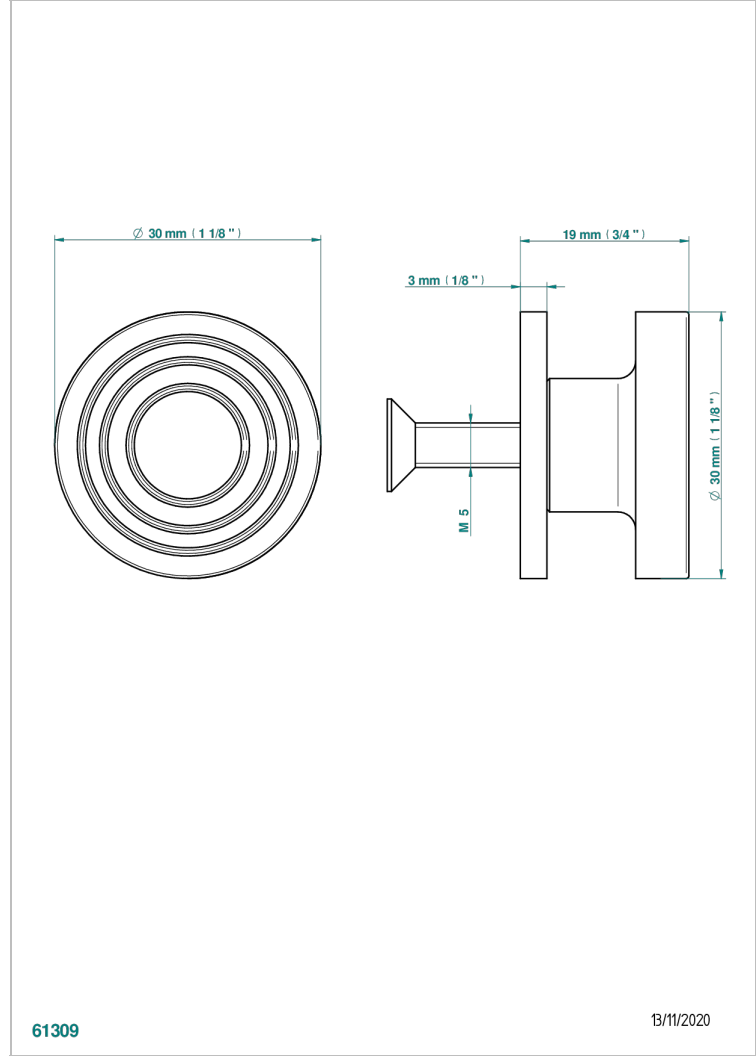

WEST COAST WITH GUILLOCHE DECOR WITH LEVER

U9D-26BP

Tirador medio modelo

THG[®]
PARIS

CARACTERÍSTICAS

- West coast with Guilloché decor with lever
- Tirador medio modelo

ACABADOS DISPONIBLES

Bronce claro - D01
Cerámica negra mate - D30
Cobre viejo mate - H07
Cromo - A02
Cromo mate - C02
Dorado - F01

Dorado mate - F07
Dorado pálido - F30
Dorado pálido mate (sin barniz) - F31
Natural smoked Brass - A13
Níquel - B01
Níquel mate - C01

Níquel viejo - H28
Polished chrome with gold inlay - GA1
Pvd blush - H62
Pvd blush mate - H60
Pvd color latón - H49
Pvd color latón mate - H50