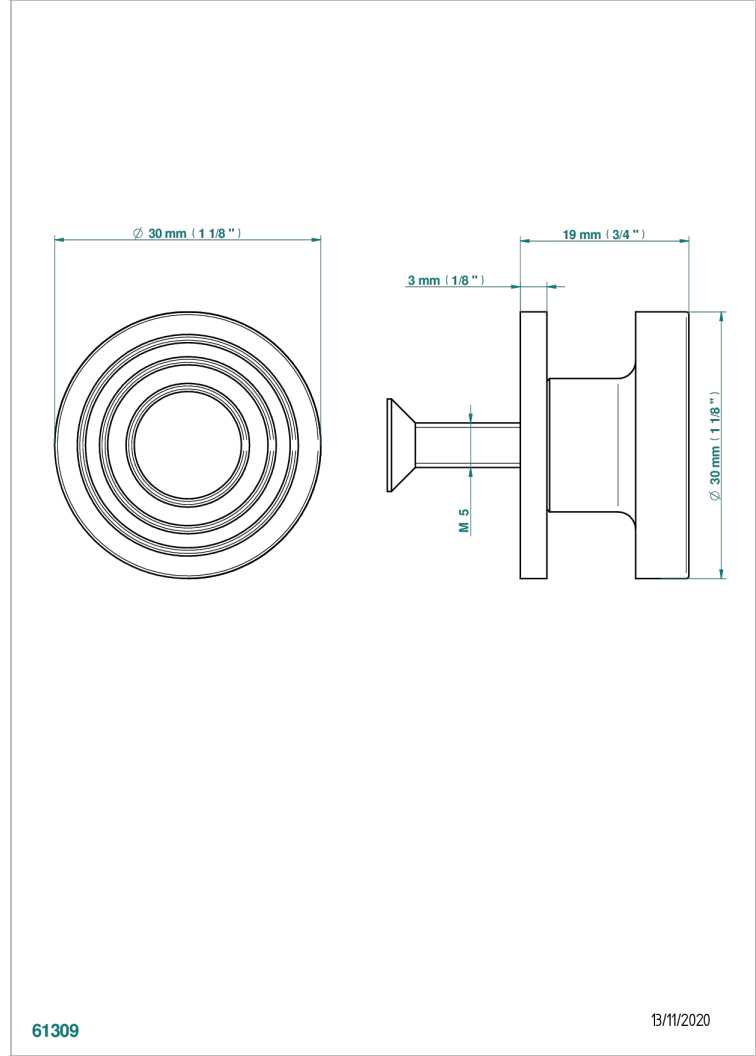

WEST COAST WITH GUILLOCHE DECOR

U9C-26BP

Tirador medio modelo

THG[®]
PARIS

CARACTERÍSTICAS

- West coast with Guilloché decor
- Tirador medio modelo

ACABADOS DISPONIBLES

Bronce claro - D01
Cerámica negra mate - D30
Cobre viejo mate - H07
Cromo - A02
Cromo mate - C02
Dorado - F01

Dorado mate - F07
Dorado pálido - F30
Dorado pálido mate (sin barniz) - F31
Natural smoked Brass - A13
Níquel - B01
Níquel mate - C01

Níquel viejo - H28
Polished chrome with gold inlay - GA1
Pvd blush - H62
Pvd blush mate - H60
Pvd color latón - H49
Pvd color latón mate - H50