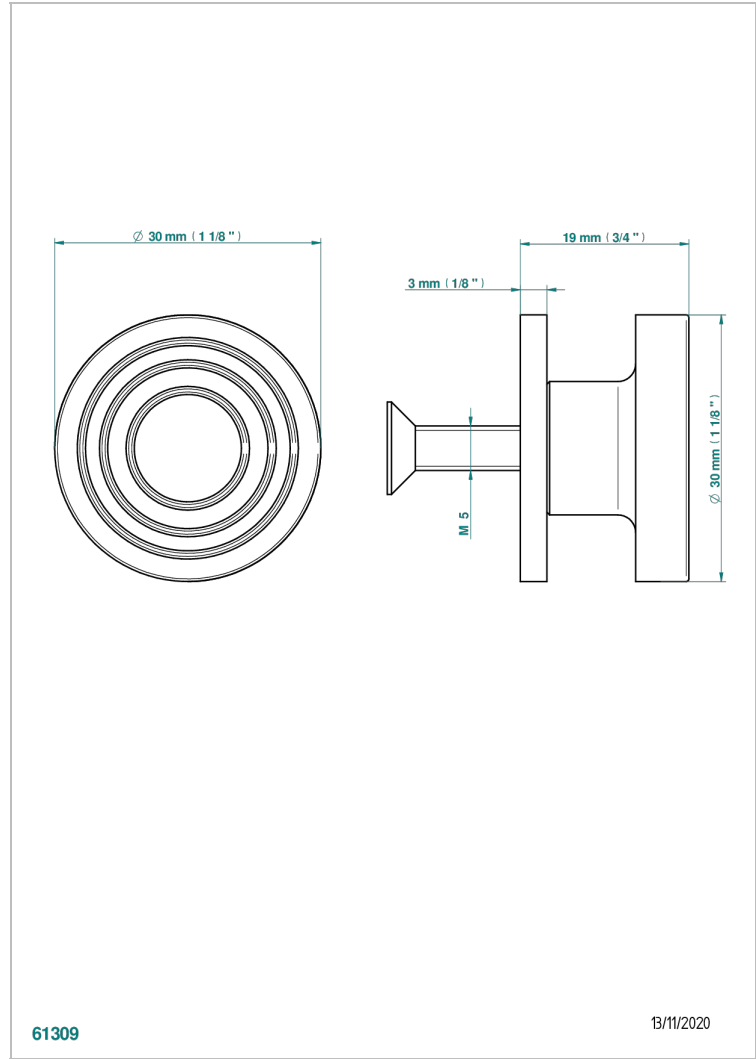

WEST COAST WITH GUILLOCHE DECOR

U9C-26BP

Mittelgroßer Knopf

THG[®]
PARIS

61309

13/11/2020

EIGENSCHAFTEN

- West coast with Guilloché decor
- Mittelgroßer Knopf

VERFÜGBARE OBERFLÄCHEN

Altnickel - H28
Blassgold - F30
Blassgold matt unlackiert - F31
Bronze hell - D01
Chrom - A02
Chrom matt - C02

Gold - F01
Gold matt - F07
Kupfer altrot matt lackiert - H07
Mattschwarz keramik - D30
Natural smoked Brass - A13
Nickel matt - C01