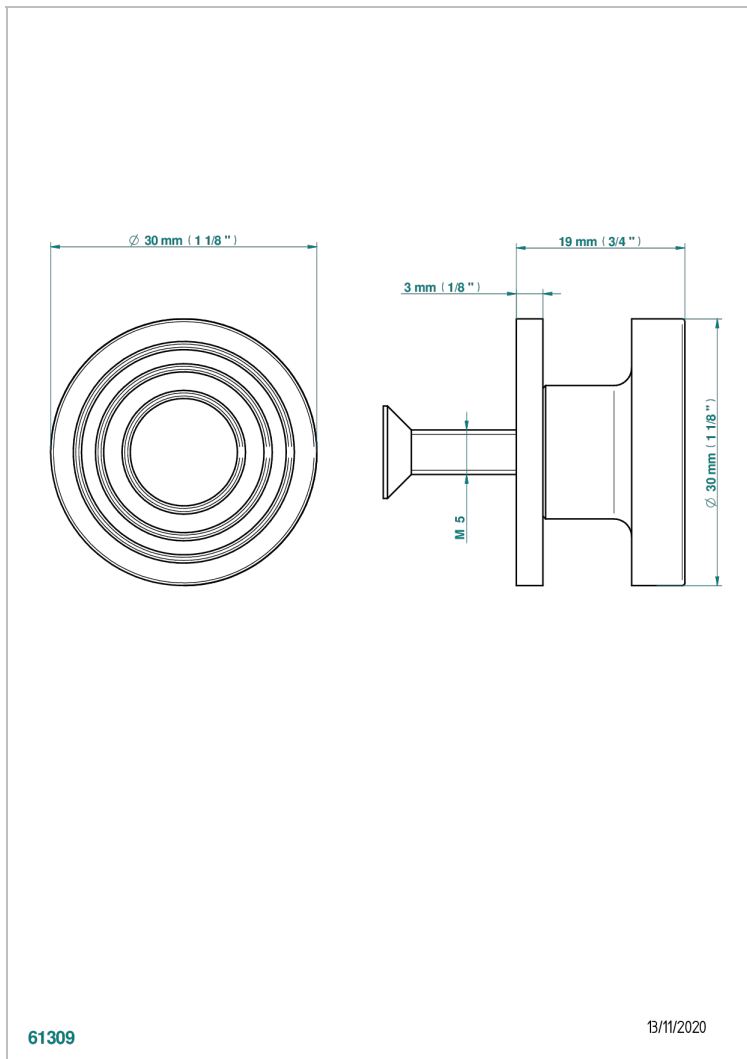

WEST COAST С РУЧКАМИ-КРЕСТИКАМИ С ГИЛЬОШЕМ

U9C-26BP

Ручка среднего размера

THG
PARIS

ХАРАКТЕРИСТИКИ

- West coast с ручками-крестиками с гильошем
- Ручка среднего размера

ДОСТУПНЫЕ ВАРИАНТЫ ПОКРЫТИЙ

Black ceram - D30
Blush PVD - H62
Graphite PVD - H64
Matt Umber PVD - H67
Matt blush PVD - H60
Matt graphite PVD - H65