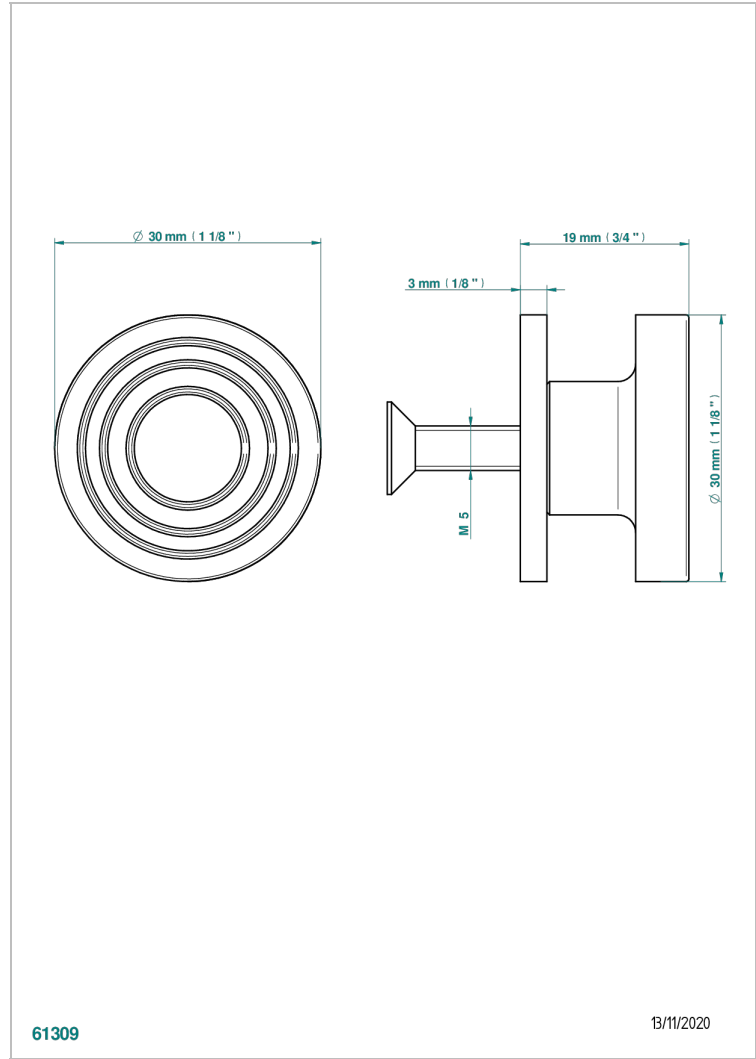

WEST COAST WITH GUILLOCHE DECOR

U9C-26BP

Tirador medio modelo

THG[®]
PARIS

CARACTERÍSTICAS

- West coast with Guilloché decor
- Tirador medio modelo

ACABADOS DISPONIBLES

Bronce claro - D01
Cerámica negra mate - D30
Cobre viejo mate - H07
Cromo - A02
Cromo mate - C02
Dorado - F01

Dorado mate - F07
Dorado pálido - F30
Dorado pálido mate (sin barniz) - F31
Natural smoked Brass - A13
Níquel - B01
Níquel mate - C01

Níquel viejo - H28
Polished chrome with gold inlay - GA1
Pvd blush - H62
Pvd blush mate - H60
Pvd color latón - H49
Pvd color latón mate - H50