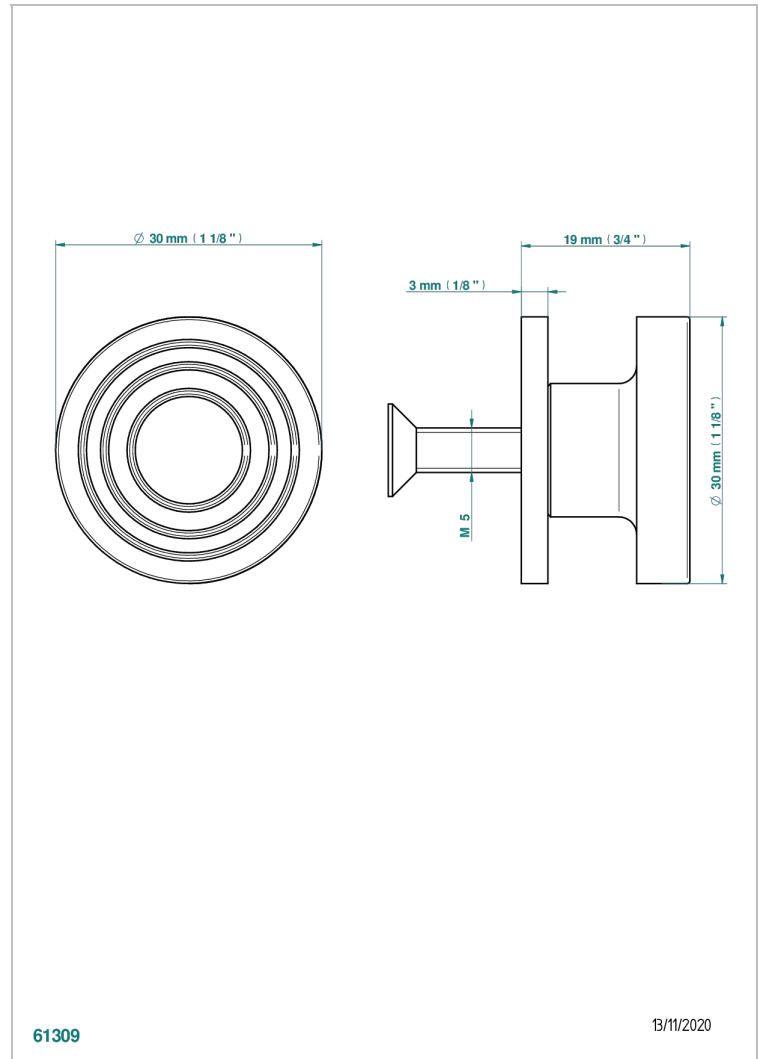

WEST COAST WITH GUILLOCHE DECOR

U9C-26BP

Mittelgroßer Knopf

THG[®]
PARIS

EIGENSCHAFTEN

- West coast with Guilloché decor
- Mittelgroßer Knopf

VERFÜGBARE OBERFLÄCHEN

Altnickel - H28
Blassgold - F30
Blassgold matt unlackiert - F31
Bronze hell - D01
Chrom - A02
Chrom matt - C02