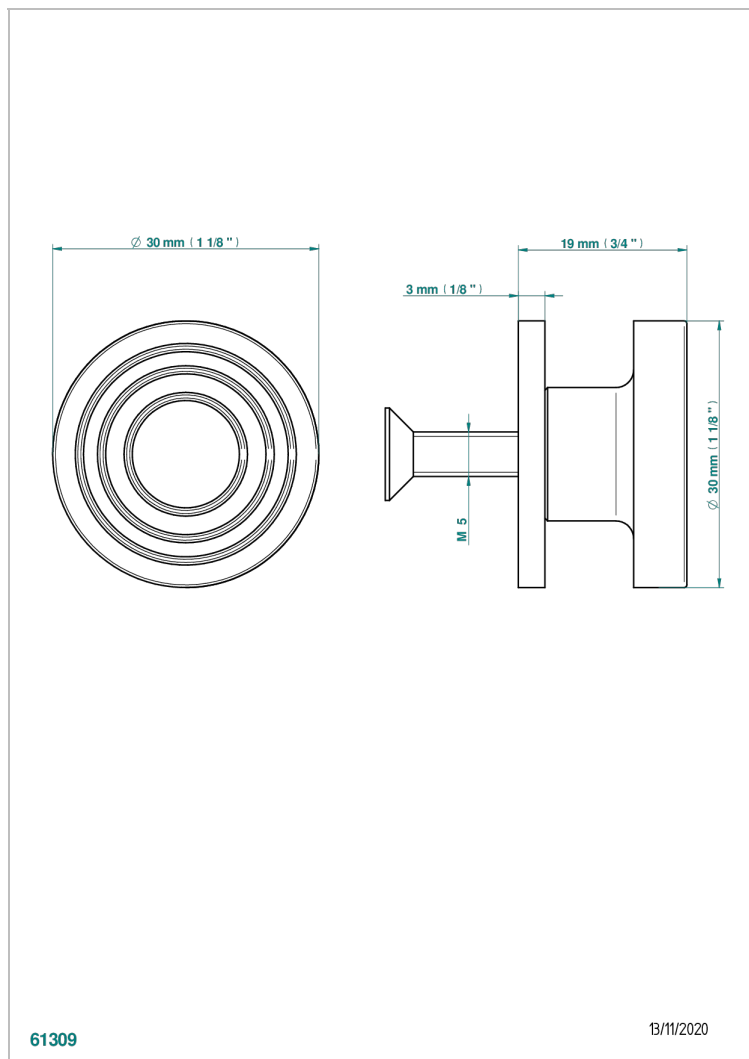

WEST COAST METAL WITH LEVER

U9B-26BP

Tirador medio modelo

THG[®]
PARIS

CARACTERÍSTICAS

- West Coast Metal with lever
- Tirador medio modelo

ACABADOS DISPONIBLES

Bronce claro - D01
Cerámica negra mate - D30
Cobre viejo mate - H07
Cromo - A02
Cromo mate - C02
Dorado - F01