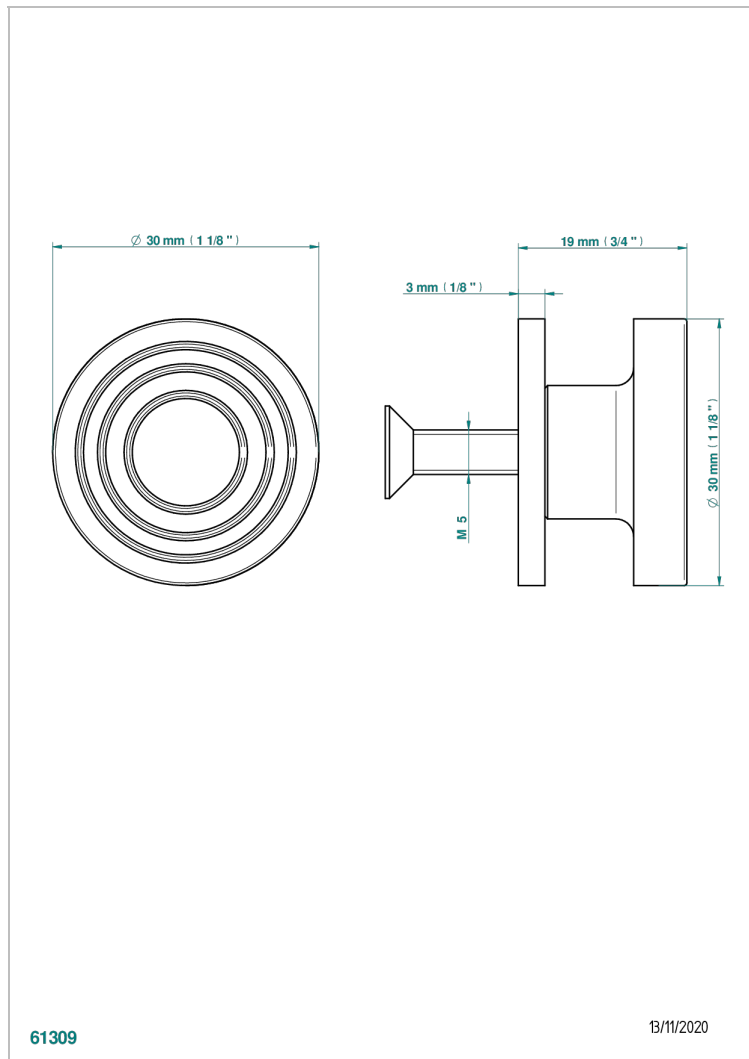

WEST COAST METAL WITH LEVER

U9B-26BP

Tirador medio modelo

THG[®]
PARIS

CARACTERÍSTICAS

- West Coast Metal with lever
- Tirador medio modelo

ACABADOS DISPONIBLES

Bronce claro - D01
Cerámica negra mate - D30
Cobre viejo mate - H07
Cromo - A02
Cromo mate - C02
Dorado - F01