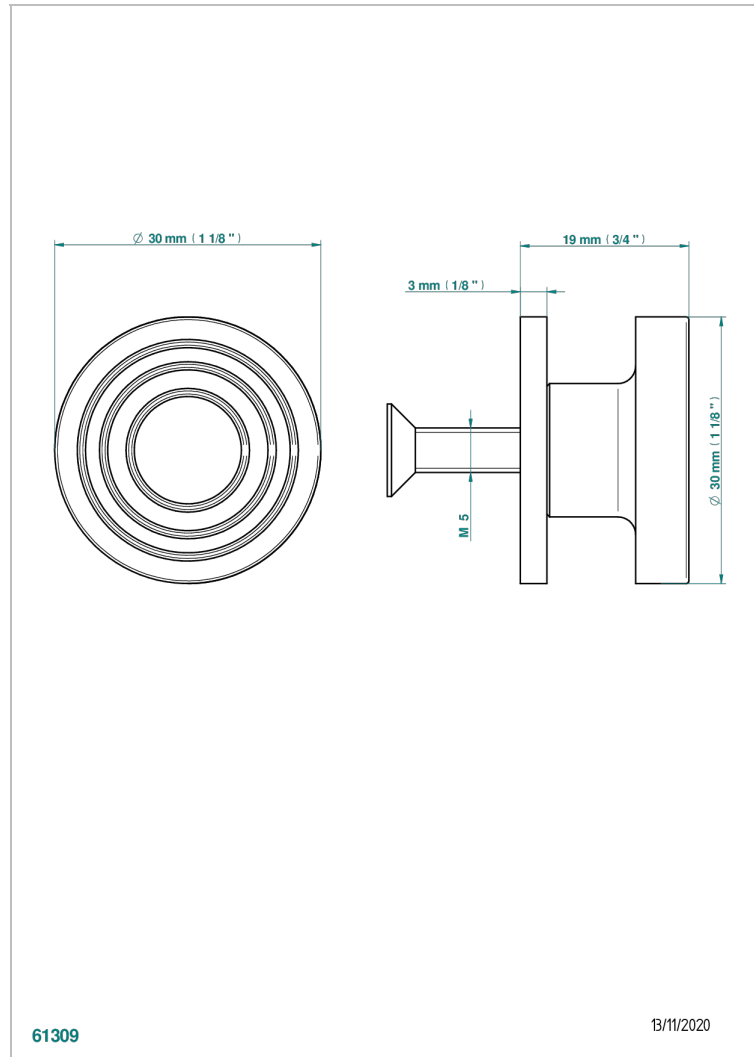

# WEST COAST С МЕТАЛЛИЧЕСКИМИ РУЧКАМИ-КРЕСТИКАМИ

U9A-26BP

Ручка среднего размера

THG  
PARIS

## ХАРАКТЕРИСТИКИ

- West Coast с металлическими ручками-крестиками
- Ручка среднего размера