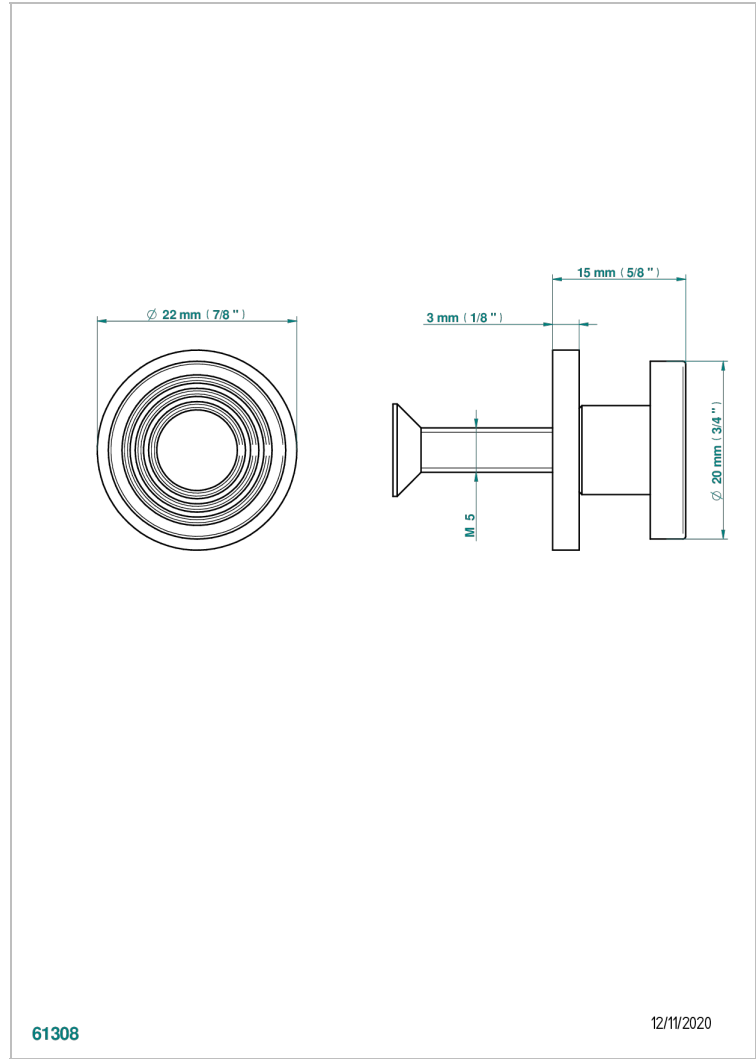

GRAND CENTRAL WHITE ONYX WITH LEVER HANDLES

U9S-26BT

Tirador modelo pequeño

THG[®]
PARIS

61308

12/11/2020

CARACTERÍSTICAS

- Grand central White Onyx with lever handles
- Tirador modelo pequeño

ACABADOS DISPONIBLES

Bronce claro - D01
Cerámica negra mate - D30
Cobre viejo mate - H07
Cromo - A02
Cromo mate - C02
Dorado - F01

Dorado mate - F07
Dorado pálido - F30
Dorado pálido mate (sin barniz) - F31
Natural smoked Brass - A13
Níquel - B01
Níquel mate - C01

Níquel viejo - H28
Pvd blush - H62
Pvd blush mate - H60
Pvd color latón - H49
Pvd color latón mate - H50
Pvd color níquel - H55

Pvd color níquel mate - H56
Pvd color oro - H52
Pvd color oro mate - H53
Pvd grafito - H64
Pvd grafito mate - H65
Pvd marrón bronce - F33