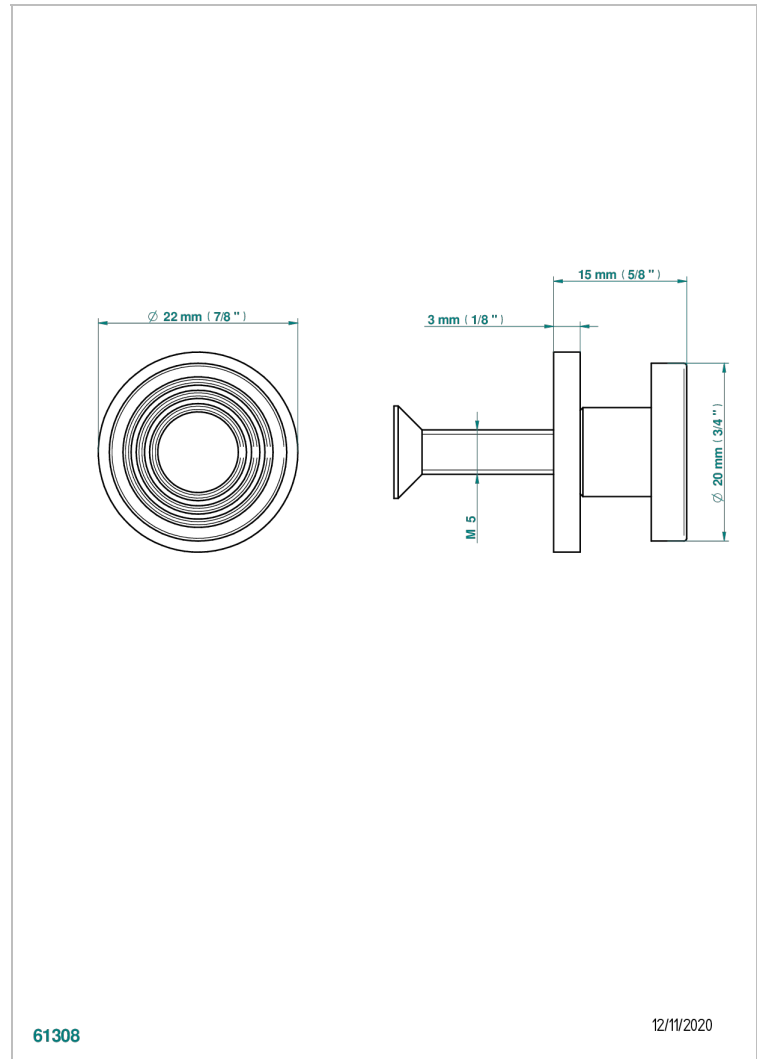

GRAND CENTRAL WHITE ONYX WITH LEVER HANDLES

U9S-26BT

Kleiner Knopf

EIGENSCHAFTEN

- Grand central White Onyx with lever handles
- Kleiner Knopf

VERFÜGBARE OBERFLÄCHEN

Altnickel - H28
Blassgold - F30
Blassgold matt unlackiert - F31
Bronze hell - D01
Chrom - A02
Chrom matt - C02