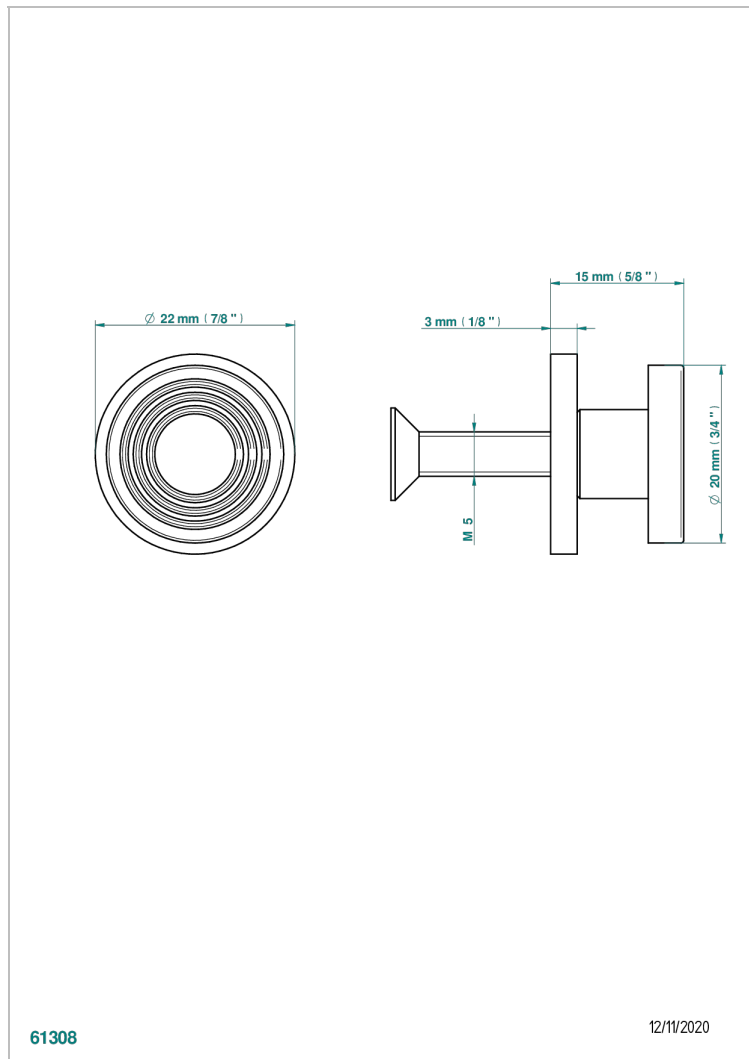

GRAND CENTRAL ONYX BLANC A MANETTES

U9S-26BT

Bouton petit modèle

THG[®]
PARIS

CARACTÉRISTIQUES

- Grand Central Onyx blanc à manettes
- Bouton petit modèle

FINITIONS DISPONIBLES

Bronze clair - D01
Chromé - A02
Chromé mat - C02
Doré brillant - F01
Doré mat - F07
Laiton fumé naturel - A13

Nickel brillant - B01
Nickel mat - C01
Noir mat céramique - D30
Or pâle - F30
Or pâle mat - F31
Pvd blush - H62

Pvd blush mat - H60
Pvd couleur bronze brown - F33
Pvd couleur bronze brown - mat - F34
Pvd couleur doré - H52
Pvd couleur doré mat - H53
Pvd couleur laiton - H49

Pvd couleur laiton mat - H50
Pvd couleur nickel - H55
Pvd couleur nickel mat - H56
Pvd graphite - H64
Pvd graphite mat - H65
Pvd umber - H66

Pvd umber mat - H67
Vieux cuivre rouge mat - H07
Vieux nickel - H28