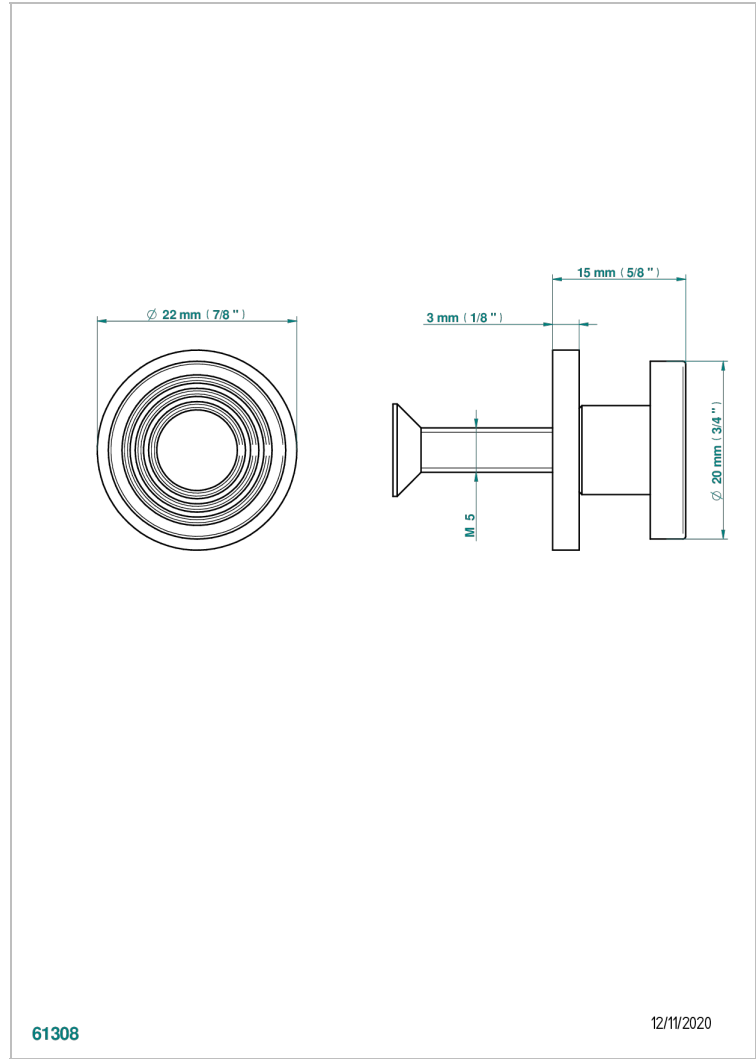

# GRAND CENTRAL WHITE ONYX WITH LEVER HANDLES

U9S-26BT

Tirador modelo pequeño

THG<sup>®</sup>  
PARIS

61308

12/11/2020

## CARACTERÍSTICAS

- Grand central White Onyx with lever handles
- Tirador modelo pequeño