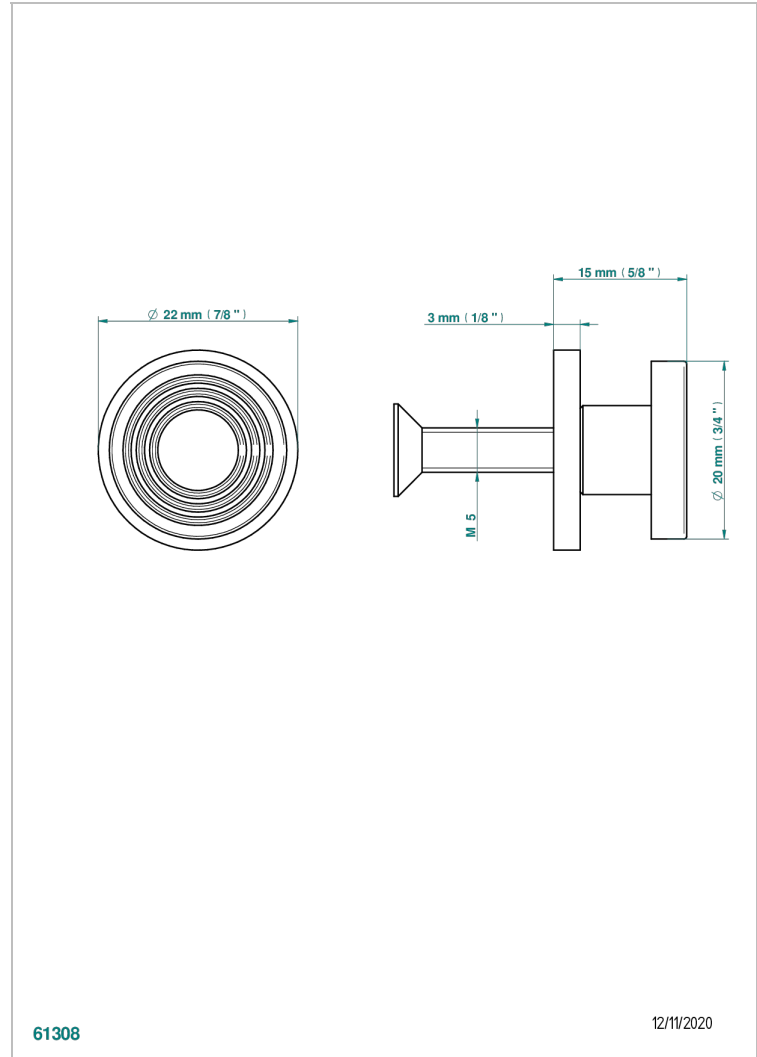

GRAND CENTRAL WHITE ONYX WITH LEVER HANDLES

U9S-26BT

Kleiner Knopf

61308

12/11/2020

EIGENSCHAFTEN

- Grand central White Onyx with lever handles
- Kleiner Knopf

VERFÜGBARE OBERFLÄCHEN