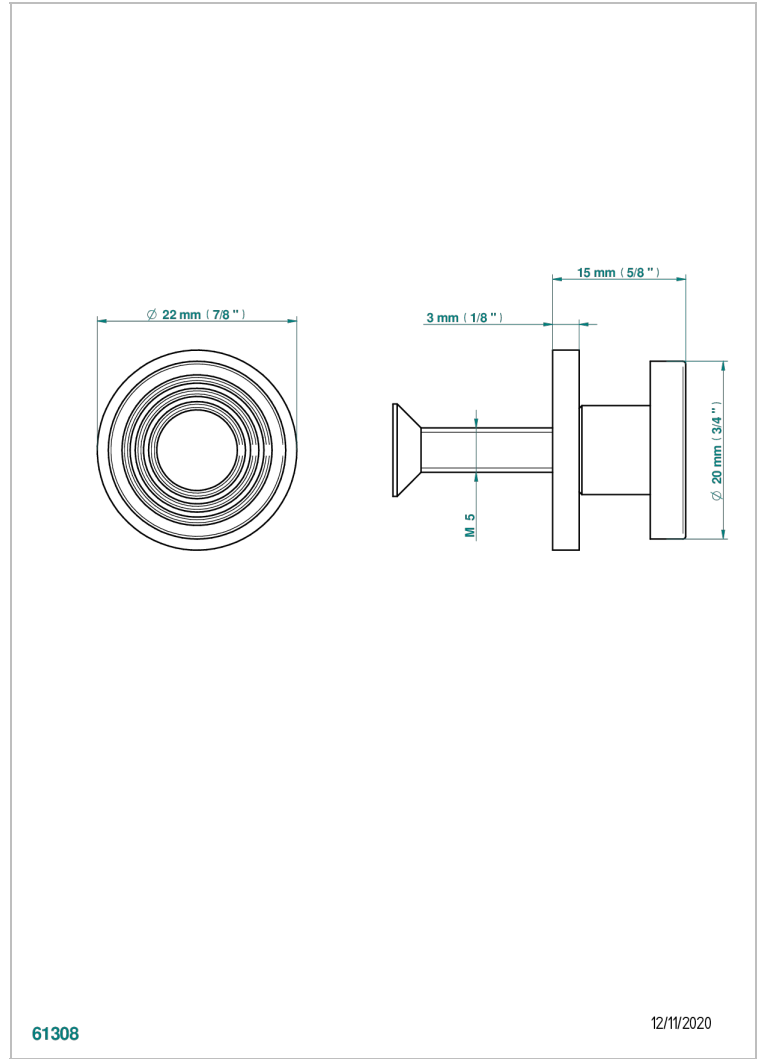

GRAND CENTRAL WHITE ONYX

U9R-26BT

Tirador modelo pequeño

THG[®]
PARIS

61308

12/11/2020

CARACTERÍSTICAS

- Grand central White Onyx
- Tirador modelo pequeño