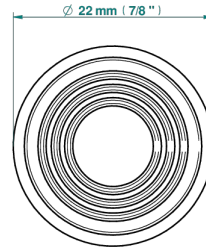

# GRAND CENTRAL ONYX BLANC

U9R-26BT

Bouton petit modèle

THG<sup>®</sup>  
PARIS

61308

12/11/2020

## CARACTÉRISTIQUES

- Grand Central Onyx blanc
- Bouton petit modèle