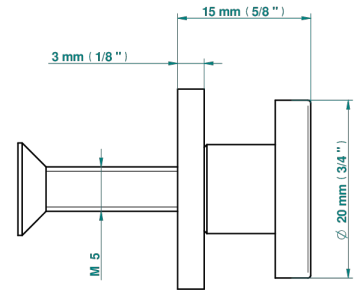

GRAND CENTRAL ONYX BLANC

U9R-26BT

Bouton petit modèle

THG®
PARIS

61308

12/11/2020

CARACTÉRISTIQUES

- Grand Central Onyx blanc
- Bouton petit modèle

FINITIONS DISPONIBLES

Bronze clair - D01
Chromé - A02
Chromé mat - C02
Doré brillant - F01
Doré mat - F07
Laiton fumé naturel - A13

Nickel brillant - B01
Nickel mat - C01
Noir mat céramique - D30
Or pâle - F30
Or pâle mat - F31
Pvd blush - H62

Pvd blush mat - H60
Pvd couleur bronze brown - F33
Pvd couleur bronze brown - mat - F34
Pvd couleur doré - H52
Pvd couleur doré mat - H53
Pvd couleur laiton - H49

Pvd couleur laiton mat - H50
Pvd couleur nickel - H55
Pvd couleur nickel mat - H56
Pvd graphite - H64
Pvd graphite mat - H65
Pvd umber - H66

Pvd umber mat - H67
Vieux cuivre rouge mat - H07
Vieux nickel - H28