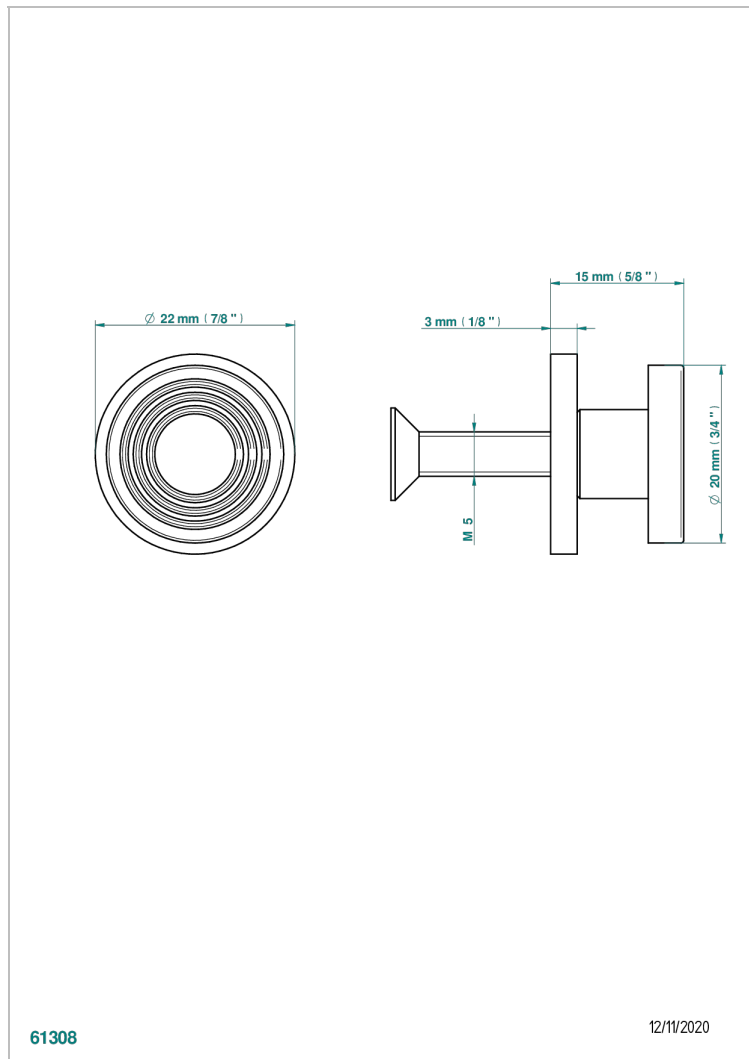

# GRAND CENTRAL WHITE ONYX

U9R-26BT

Tirador modelo pequeño

THG<sup>®</sup>  
PARIS

61308

12/11/2020

## CARACTERÍSTICAS

- Grand central White Onyx
- Tirador modelo pequeño