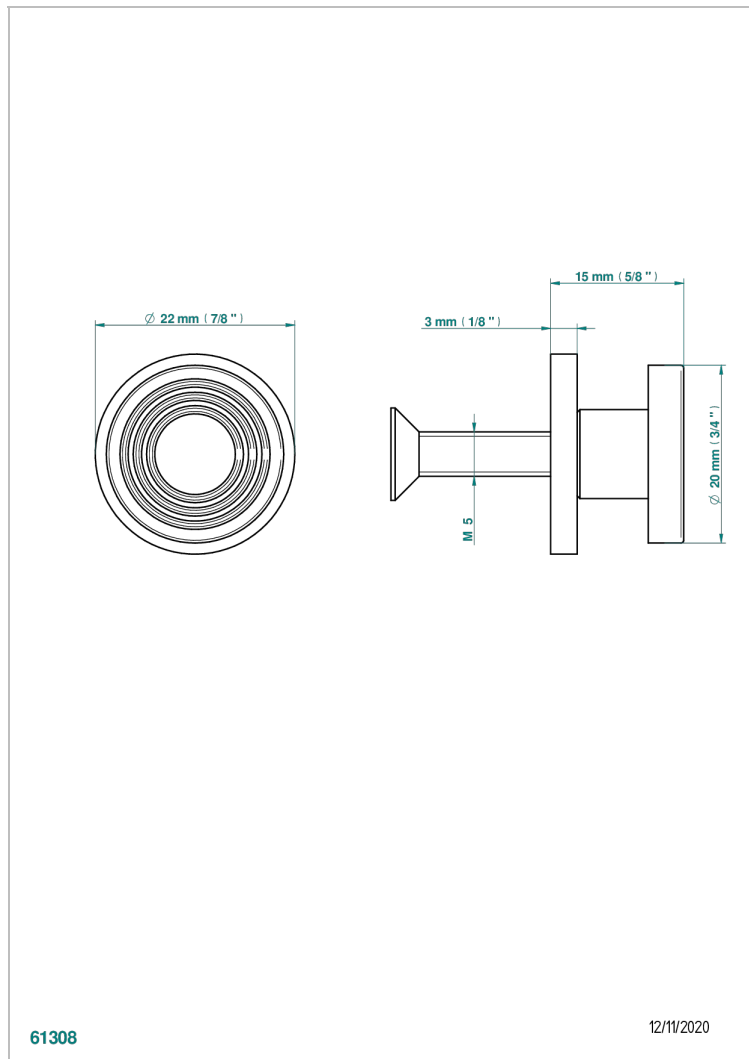

GRAND CENTRAL BLACK ONYX WITH LEVER

U9N-26BT

Kleiner Knopf

EIGENSCHAFTEN

- Grand central Black Onyx with lever
- Kleiner Knopf

VERFÜGBARE OBERFLÄCHEN

Altnickel - H28
Blassgold - F30
Blassgold matt unlackiert - F31
Bronze hell - D01
Chrom - A02
Chrom matt - C02