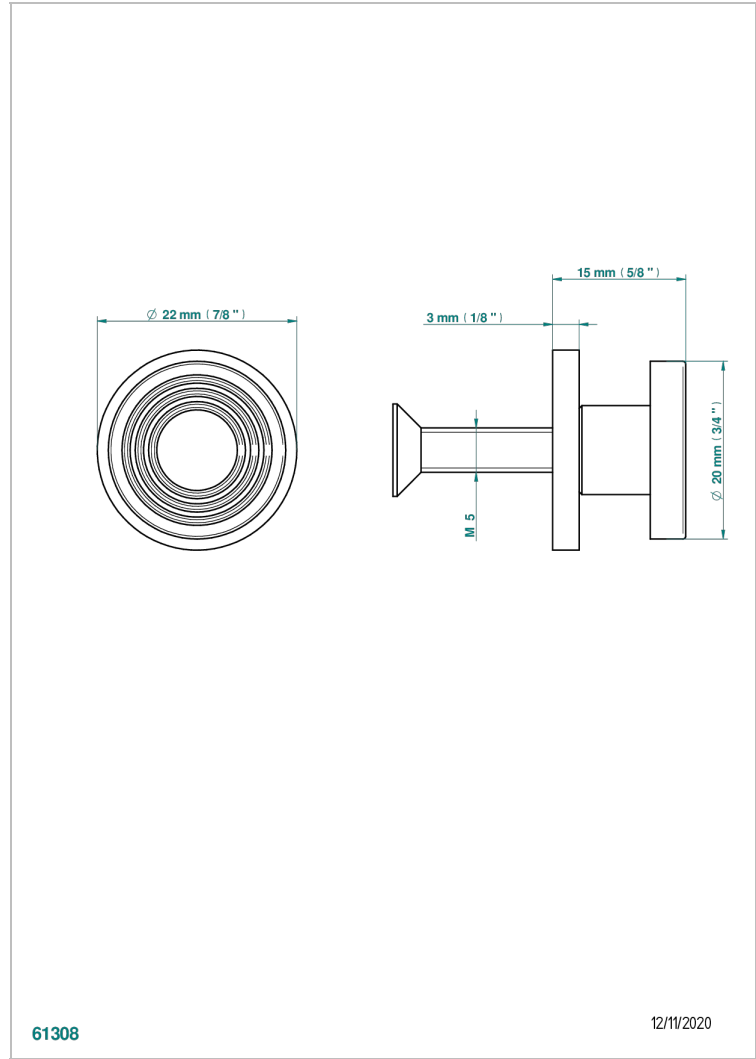

GRAND CENTRAL BLACK ONYX WITH LEVER

U9N-26BT

小号按钮

THG[®]
PARIS

61308

12/11/2020

特色

- Grand central Black Onyx with lever
- 小号按钮

可选饰面

Black ceram - D30
Blush PVD - H62
Graphite PVD - H64
Matt Umber PVD - H67
Matt blush PVD - H60
Matt graphite PVD - H65

Natural smoked Brass - A13
PVD哑光棕铜 - F34
PVD哑光金 - H53
PVD哑光铜 - H50
PVD哑光镍 - H56
PVD抛光铜 - H49

PVD棕铜 - F33
PVD金色 - H52
PVD镍 - H55
Umber PVD - H66
哑光复古铜 - H07
哑光浅金 - F31

哑光金 - F07
哑光铬 - C02
哑光镍 - C01
复古镍 - H28
抛光金 (24K金) - F01
抛光铬 - A02

抛光镍 - B01
浅金 - F30
漆面铜 - D01