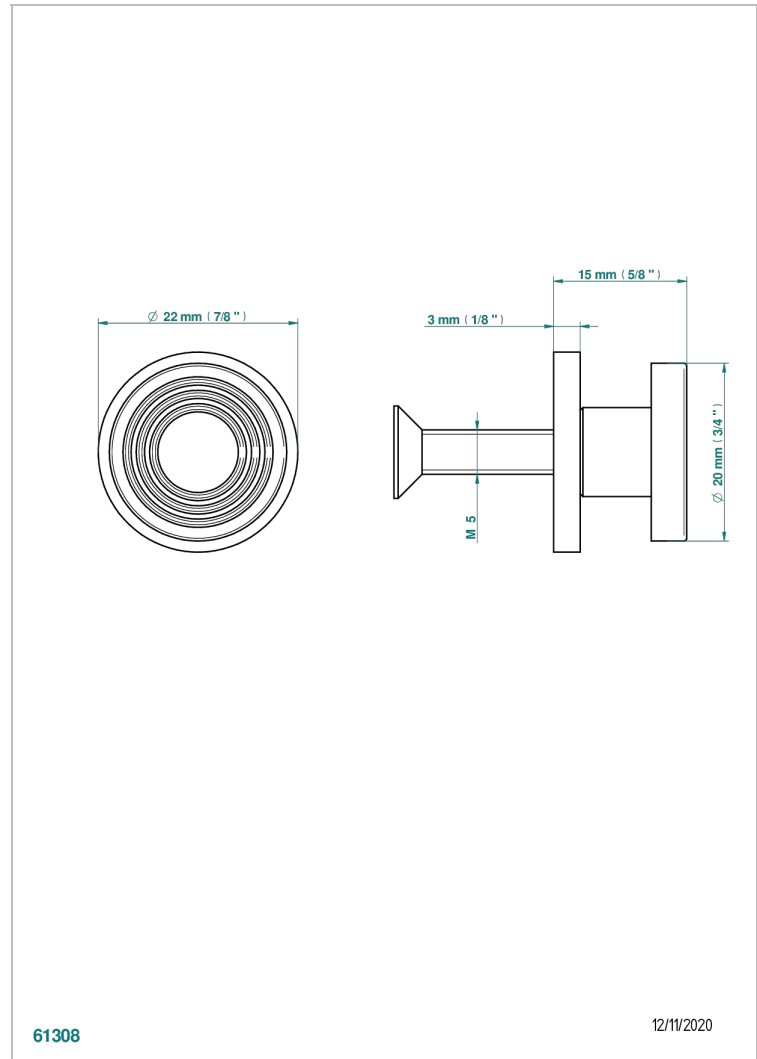

# GRAND CENTRAL BLACK ONYX

U9M-26BT

Tirador modelo pequeño

THG<sup>®</sup>  
PARIS

## CARACTERÍSTICAS

- Grand central Black Onyx
- Tirador modelo pequeño