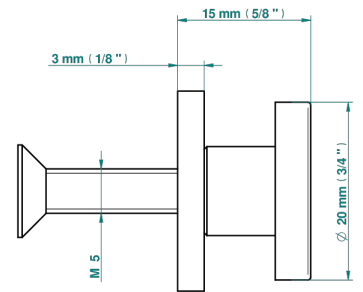

GRAND CENTRAL BLACK ONYX

U9M-26BT

Kleiner Knopf

THG[®]
PARIS

61308

12/11/2020

EIGENSCHAFTEN

- Grand central Black Onyx
- Kleiner Knopf