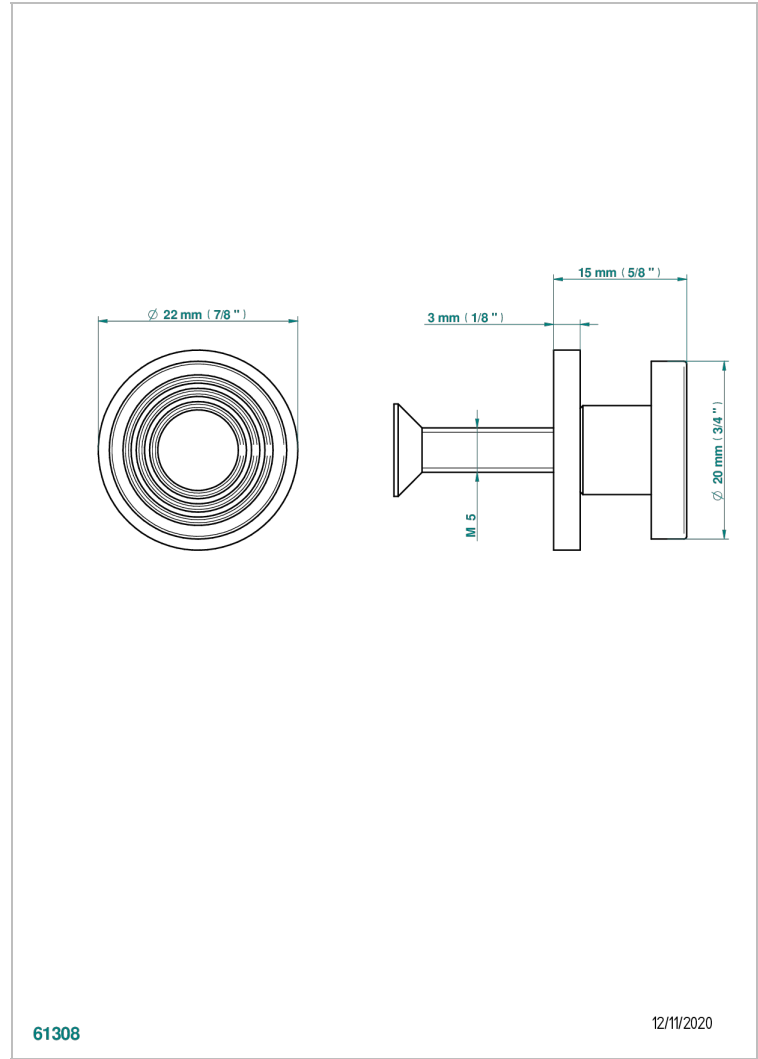

GRAND CENTRAL BLACK ONYX

U9M-26BT

Tirador modelo pequeño

THG[®]
PARIS

61308

12/11/2020

CARACTERÍSTICAS

- Grand central Black Onyx
- Tirador modelo pequeño