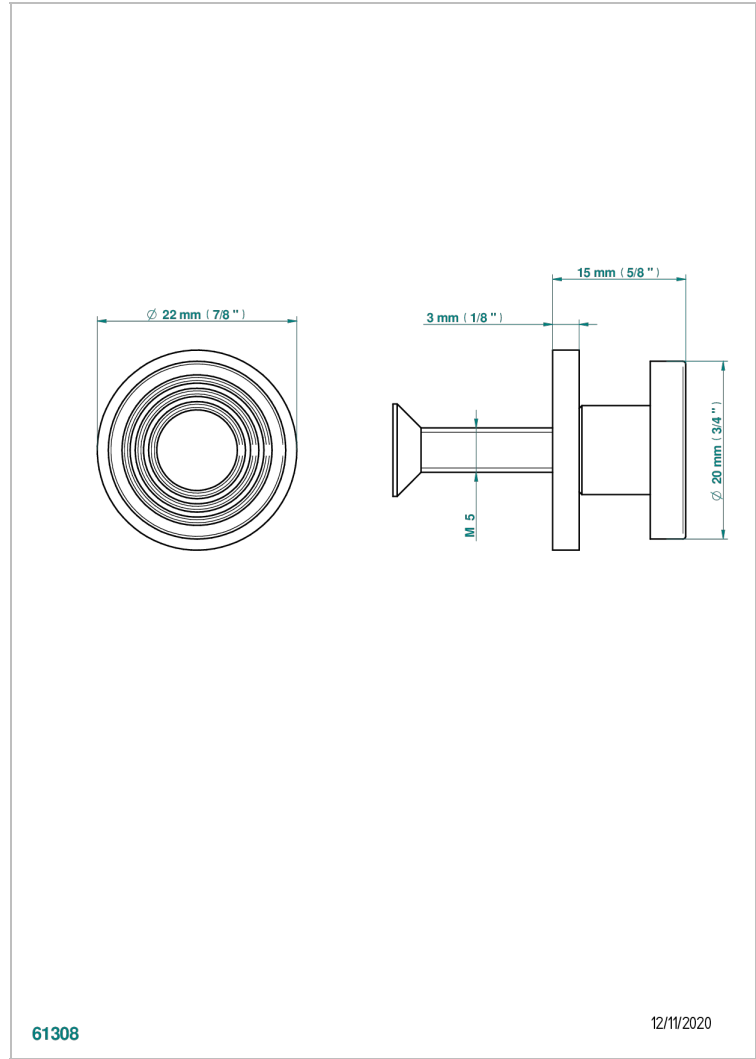

GRAND CENTRAL METAL WITH LEVER

U9L-26BT

Kleiner Knopf

THG[®]
PARIS

EIGENSCHAFTEN

- Grand central Metal with lever
- Kleiner Knopf

VERFÜGBARE OBERFLÄCHEN

Altnickel - H28
Blassgold - F30
Blassgold matt unlackiert - F31
Bronze hell - D01
Chrom - A02
Chrom matt - C02