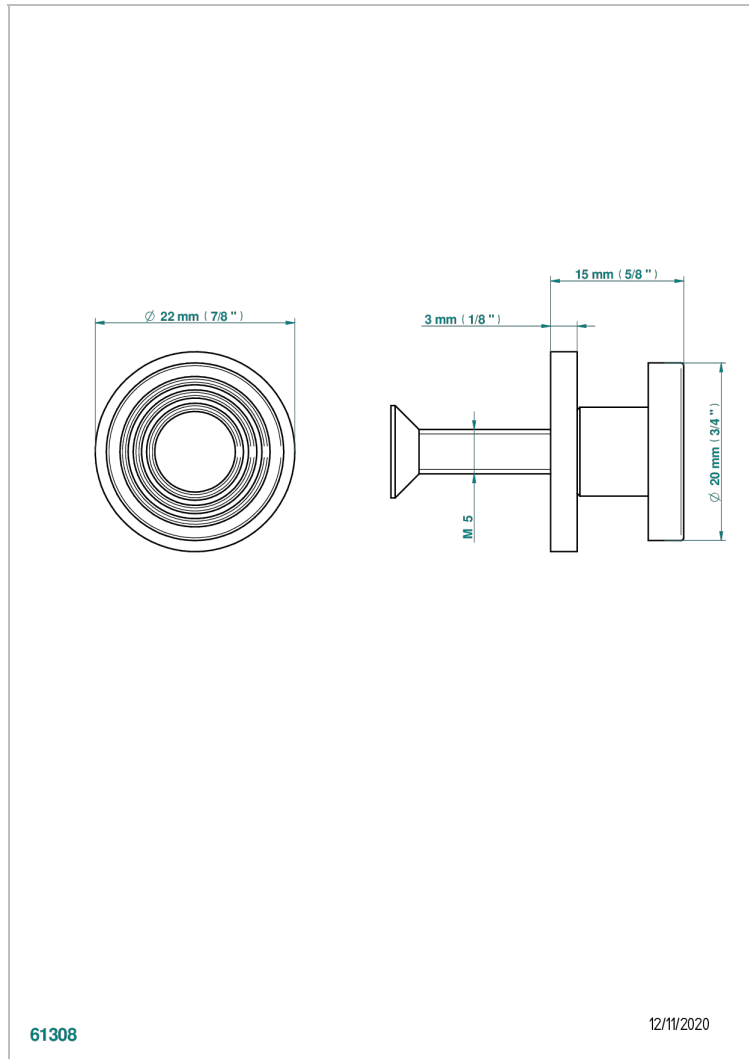

# GRAND CENTRAL С МЕТАЛЛИЧЕСКИМИ РУЧКАМИ-РУКОЯТКАМИ

THG<sup>®</sup>  
PARIS

U9L-26BT

Ручка малая

61308

12/11/2020

## ХАРАКТЕРИСТИКИ

- Grand central с металлическими ручками-рукоятками
- Ручка малая