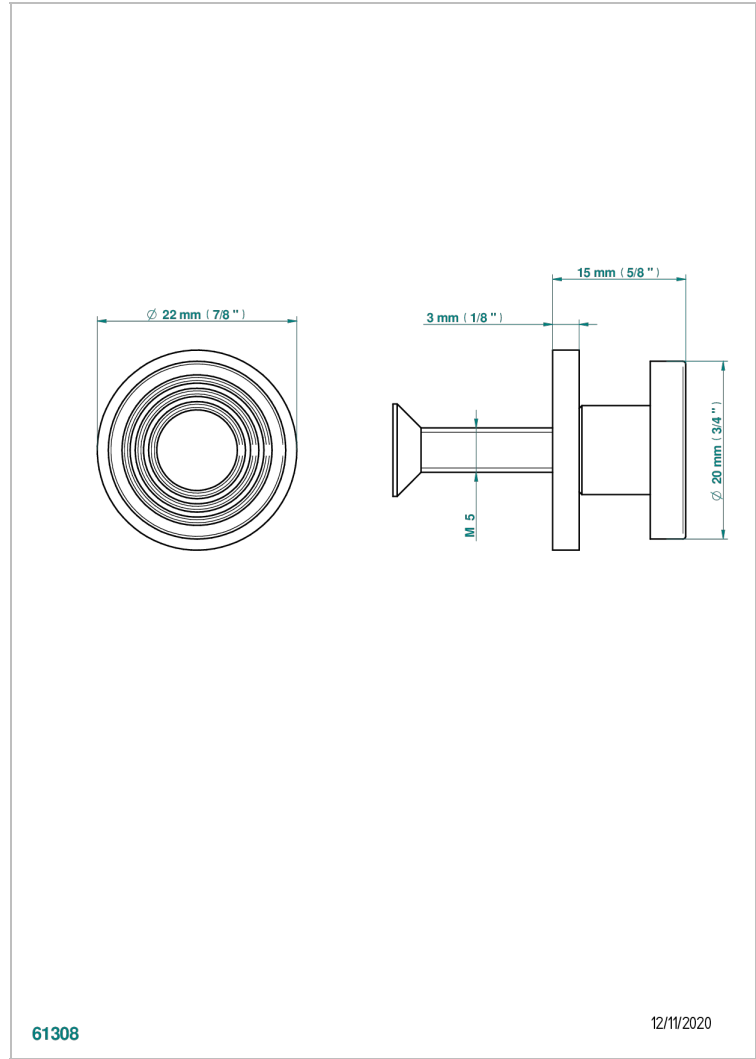

GRAND CENTRAL METAL WITH LEVER

U9L-26BT

小号按钮

THG[®]
PARIS

61308

12/11/2020

特色

- Grand central Metal with lever
- 小号按钮

可选饰面

Black ceram - D30
Blush PVD - H62
Graphite PVD - H64
Matt Umber PVD - H67
Matt blush PVD - H60
Matt graphite PVD - H65

Natural smoked Brass - A13
PVD哑光棕铜 - F34
PVD哑光金 - H53
PVD哑光铜 - H50
PVD哑光镍 - H56
PVD抛光铜 - H49

PVD棕铜 - F33
PVD金色 - H52
PVD镍 - H55
Polished chrome with gold inlay - GA1
Umber PVD - H66
哑光复古铜 - H07

哑光浅金 - F31
哑光金 - F07
哑光铬 - C02
哑光镍 - C01
复古镍 - H28
抛光金 (24K金) - F01

抛光铬 - A02
抛光镍 - B01
浅金 - F30
漆面铜 - D01