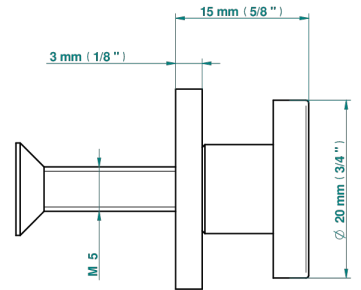

# GRAND CENTRAL METAL

U9K-26BT

Tirador modelo pequeño

THG<sup>®</sup>  
PARIS

61308

12/11/2020

## CARACTERÍSTICAS

- Grand central Metal
- Tirador modelo pequeño