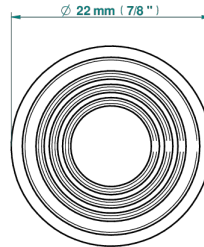

# GRAND CENTRAL METAL

U9K-26BT

Tirador modelo pequeño

THG<sup>®</sup>  
PARIS

61308

12/11/2020

## CARACTERÍSTICAS

- Grand central Metal
- Tirador modelo pequeño