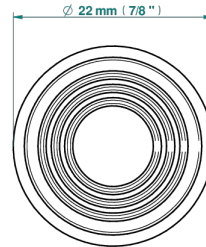

GRAND CENTRAL METAL

U9K-26BT

Tirador modelo pequeño

THG[®]
PARIS

61308

12/11/2020

CARACTERÍSTICAS

- Grand central Metal
- Tirador modelo pequeño