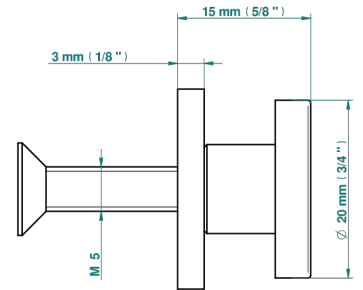

GRAND CENTRAL METAL

U9K-26BT

Tirador modelo pequeño

THG[®]
PARIS

61308

12/11/2020

CARACTERÍSTICAS

- Grand central Metal
- Tirador modelo pequeño