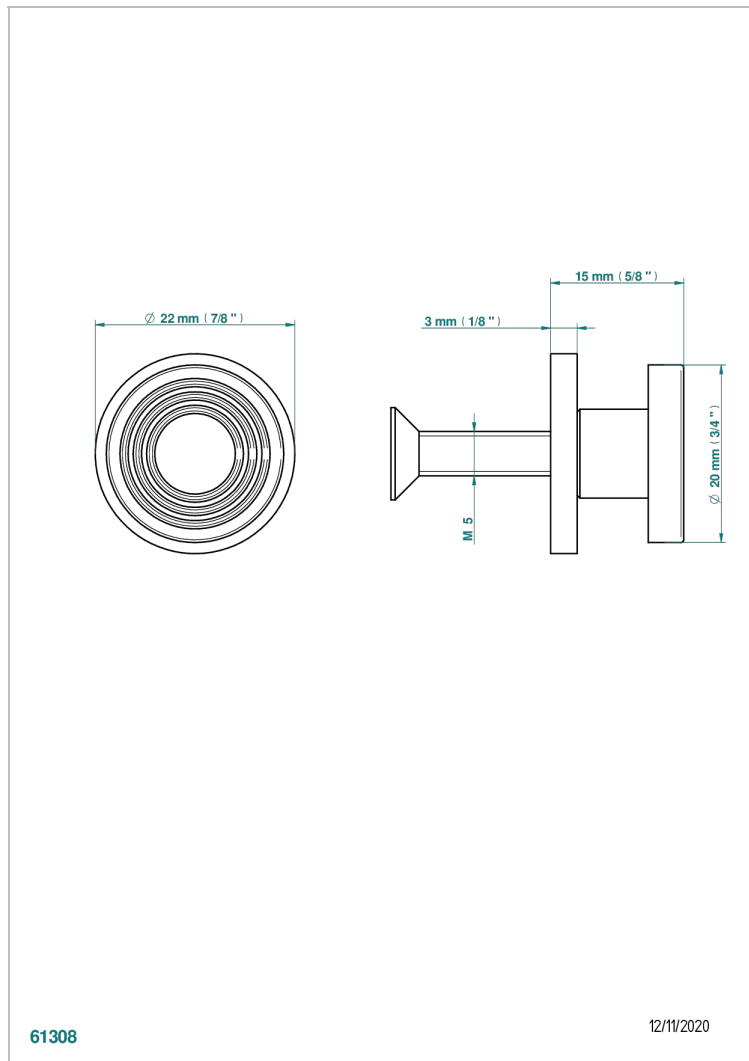

GRAND CENTRAL С МЕТАЛЛИЧЕСКИМИ РУЧКАМИ-КРЕСТИКАМИ

THG[®]
PARIS

U9K-26BT

Ручка малая

ХАРАКТЕРИСТИКИ

- Grand central с металлическими ручками-крестиками
- Ручка малая

ДОСТУПНЫЕ ВАРИАНТЫ ПОКРЫТИЙ

Black ceram - D30
Blush PVD - H62
Graphite PVD - H64
Matt Umber PVD - H67
Matt blush PVD - H60
Matt graphite PVD - H65