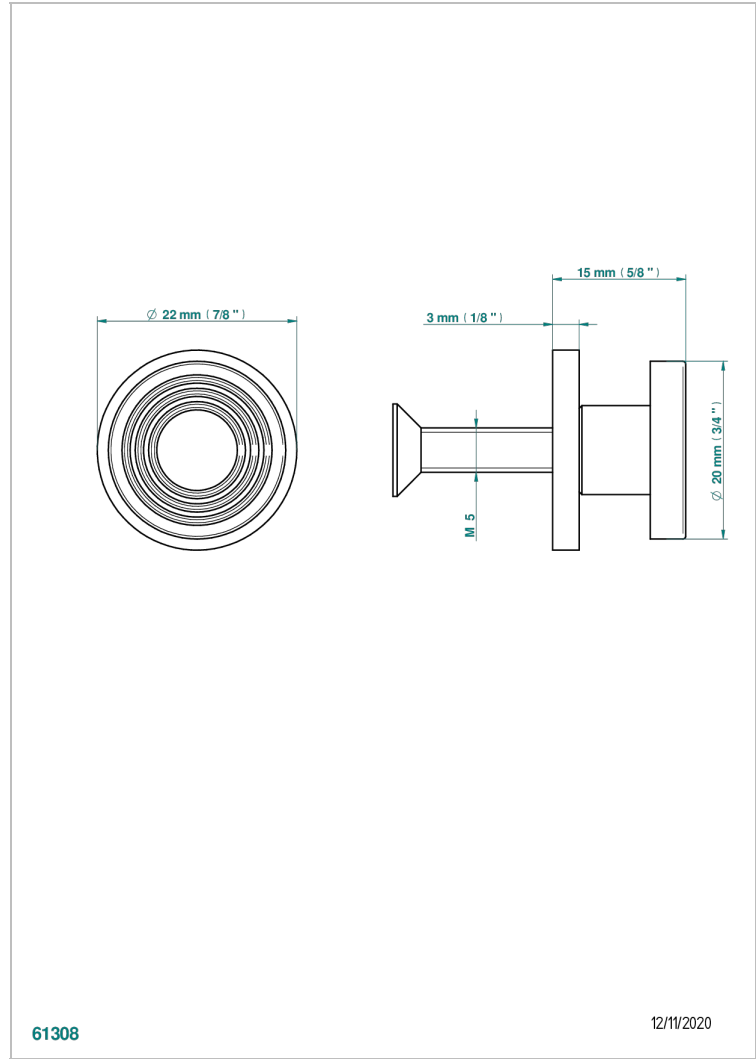

WEST COAST WITH GUILLOCHE DECOR WITH LEVER

U9D-26BT

Tirador modelo pequeño

THG[®]
PARIS

CARACTERÍSTICAS

- West coast with Guilloché decor with lever
- Tirador modelo pequeño

ACABADOS DISPONIBLES

Bronce claro - D01
Cerámica negra mate - D30
Cobre viejo mate - H07
Cromo - A02
Cromo mate - C02
Dorado - F01

Dorado mate - F07
Dorado pálido - F30
Dorado pálido mate (sin barniz) - F31
Natural smoked Brass - A13
Níquel - B01
Níquel mate - C01

Níquel viejo - H28
Polished chrome with gold inlay - GA1
Pvd blush - H62
Pvd blush mate - H60
Pvd color latón - H49
Pvd color latón mate - H50

Pvd color níquel - H55
Pvd color níquel mate - H56
Pvd color oro - H52
Pvd color oro mate - H53
Pvd grafito - H64
Pvd grafito mate - H65

Pvd marrón bronce - F33
Pvd marrón bronce mate - F34
Pvd umber - H66
Pvd umber mate - H67