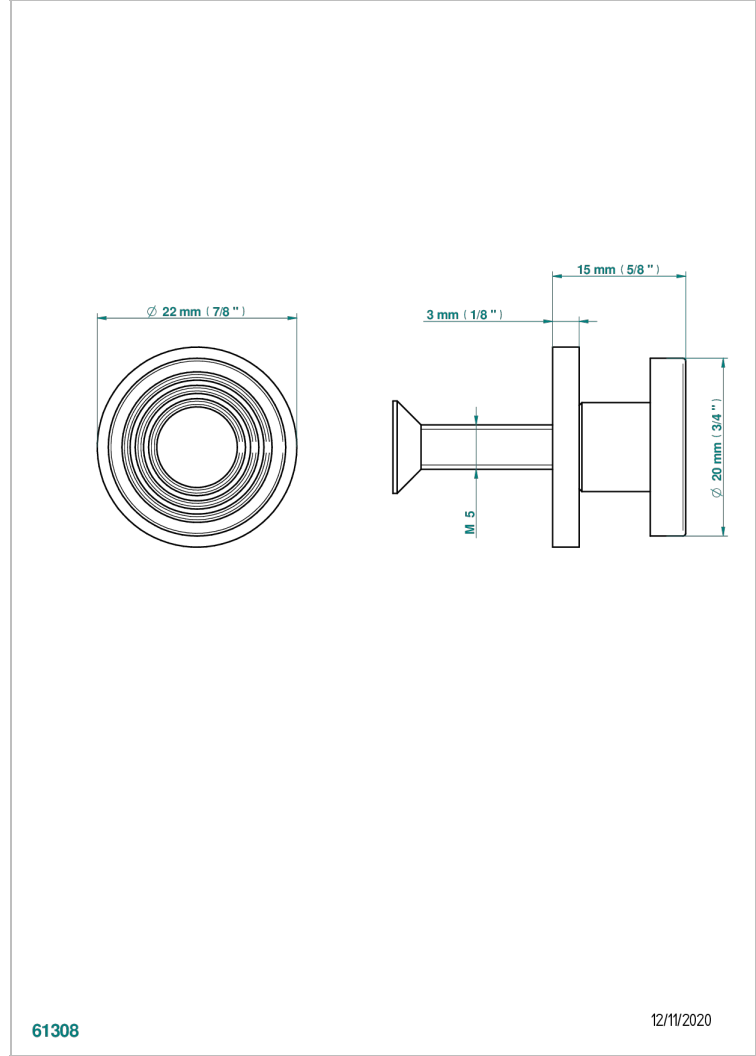

# WEST COAST GUILLOCHE LIN

U9C-26BT

Bouton petit modèle

THG<sup>®</sup>  
PARIS

61308

12/11/2020

## CARACTÉRISTIQUES

- West Coast Guilloché Lin
- Bouton petit modèle

## FINITIONS DISPONIBLES

Bronze clair - D01  
Chromé - A02  
Chromé insert doré - GA1  
Chromé mat - C02  
Doré brillant - F01  
Doré mat - F07

Laiton fumé naturel - A13  
Nickel brillant - B01  
Nickel mat - C01  
Noir mat céramique - D30  
Or pâle - F30  
Or pâle mat - F31