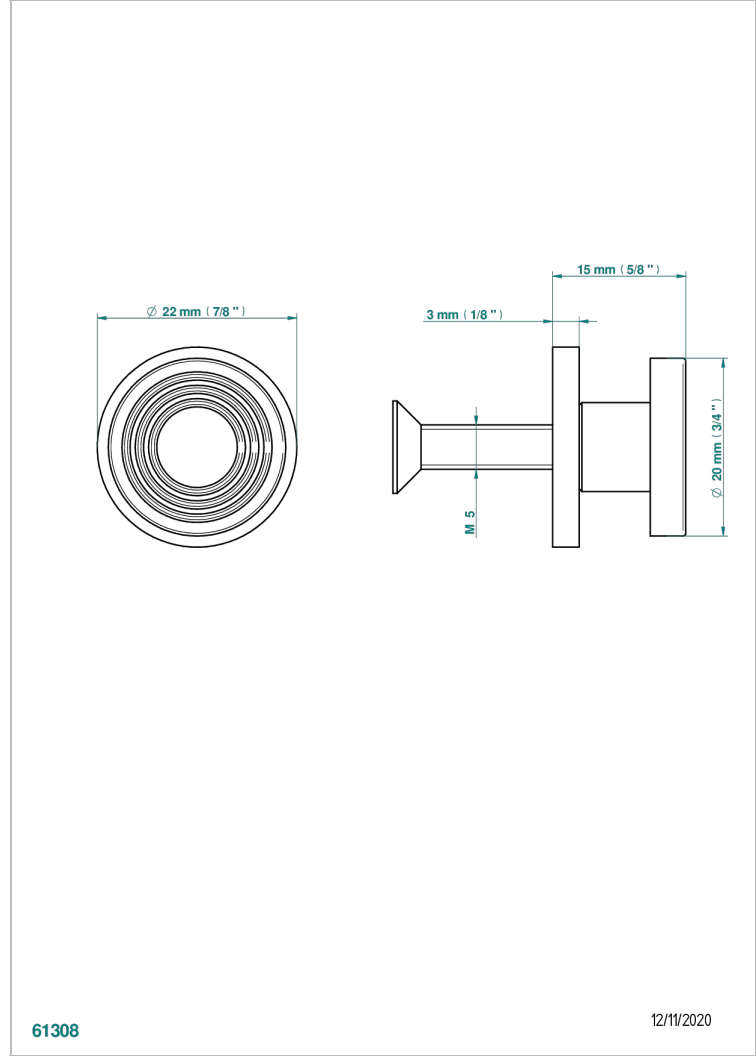

# WEST COAST WITH GUILLOCHE DECOR

U9C-26BT

Tirador modelo pequeño

THG<sup>®</sup>  
PARIS

61308

12/11/2020

## CARACTERÍSTICAS

- West coast with Guilloché decor
- Tirador modelo pequeño