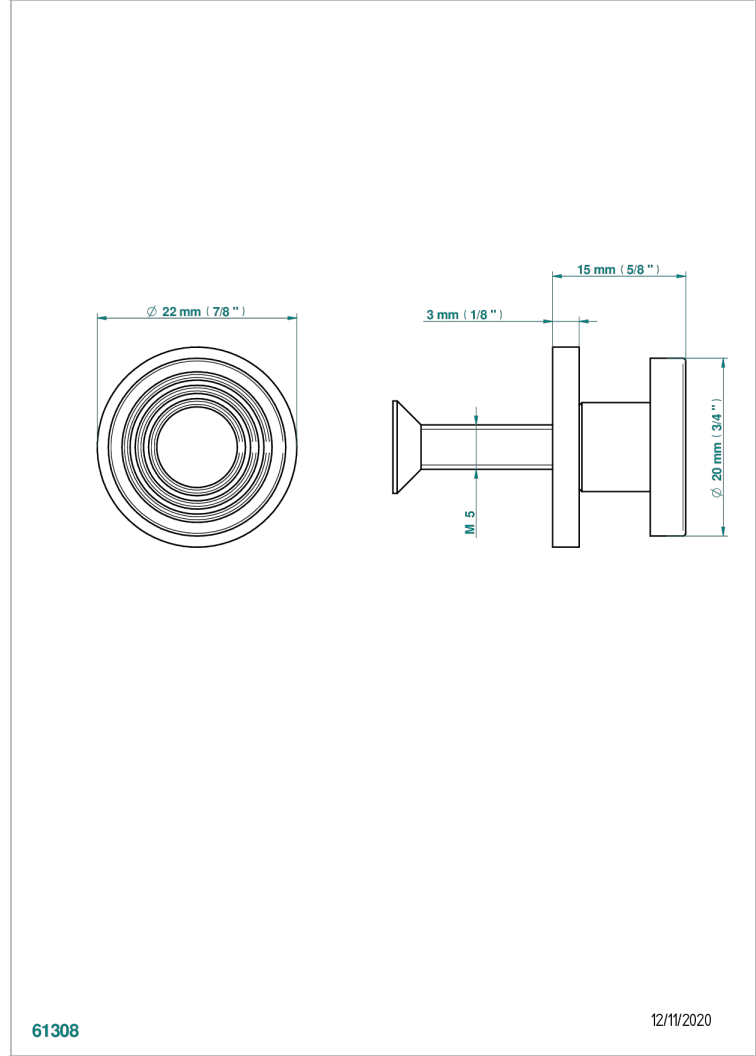

WEST COAST GUILLOCHE LIN

U9C-26BT

Bouton petit modèle

THG[®]
PARIS

61308

12/11/2020

CARACTÉRISTIQUES

- West Coast Guilloché Lin
- Bouton petit modèle

FINITIONS DISPONIBLES

Bronze clair - D01
Chromé - A02
Chromé insert doré - GA1
Chromé mat - C02
Doré brillant - F01
Doré mat - F07

Laiton fumé naturel - A13
Nickel brillant - B01
Nickel mat - C01
Noir mat céramique - D30
Or pâle - F30
Or pâle mat - F31