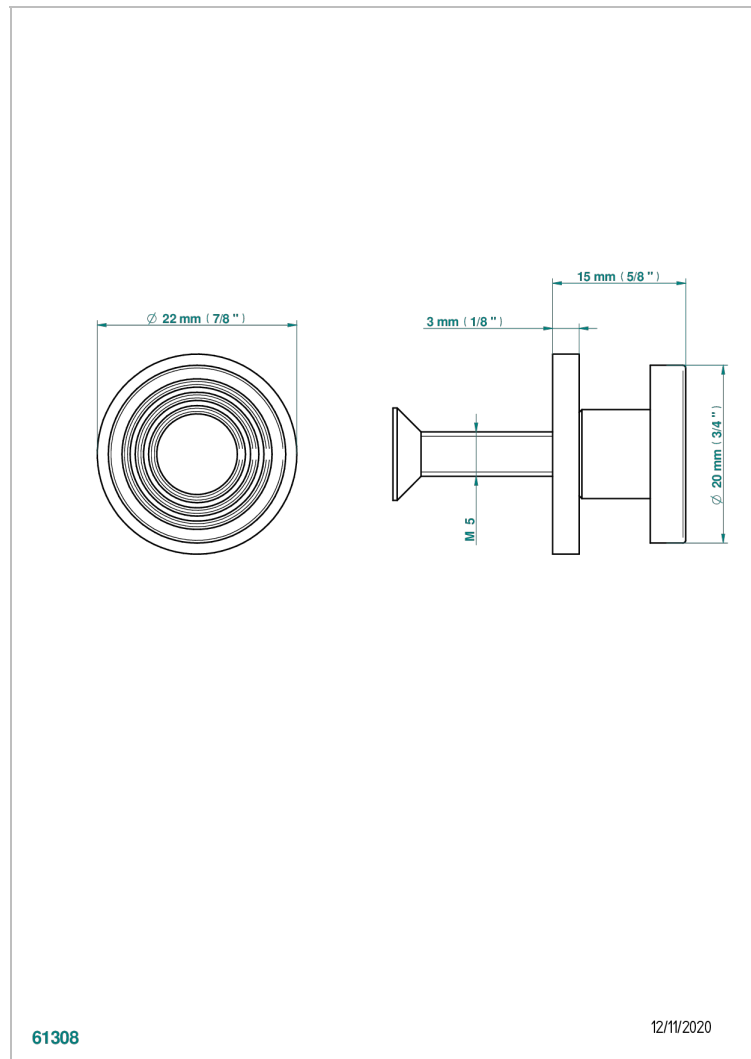

WEST COAST GUILLOCHE LIN

U9C-26BT

Bouton petit modèle

THG[®]
PARIS

61308

12/11/2020

CARACTÉRISTIQUES

- West Coast Guilloché Lin
- Bouton petit modèle

FINITIONS DISPONIBLES

Bronze clair - D01
Chromé - A02
Chromé insert doré - GA1
Chromé mat - C02
Doré brillant - F01
Doré mat - F07

Laiton fumé naturel - A13
Nickel brillant - B01
Nickel mat - C01
Noir mat céramique - D30
Or pâle - F30
Or pâle mat - F31