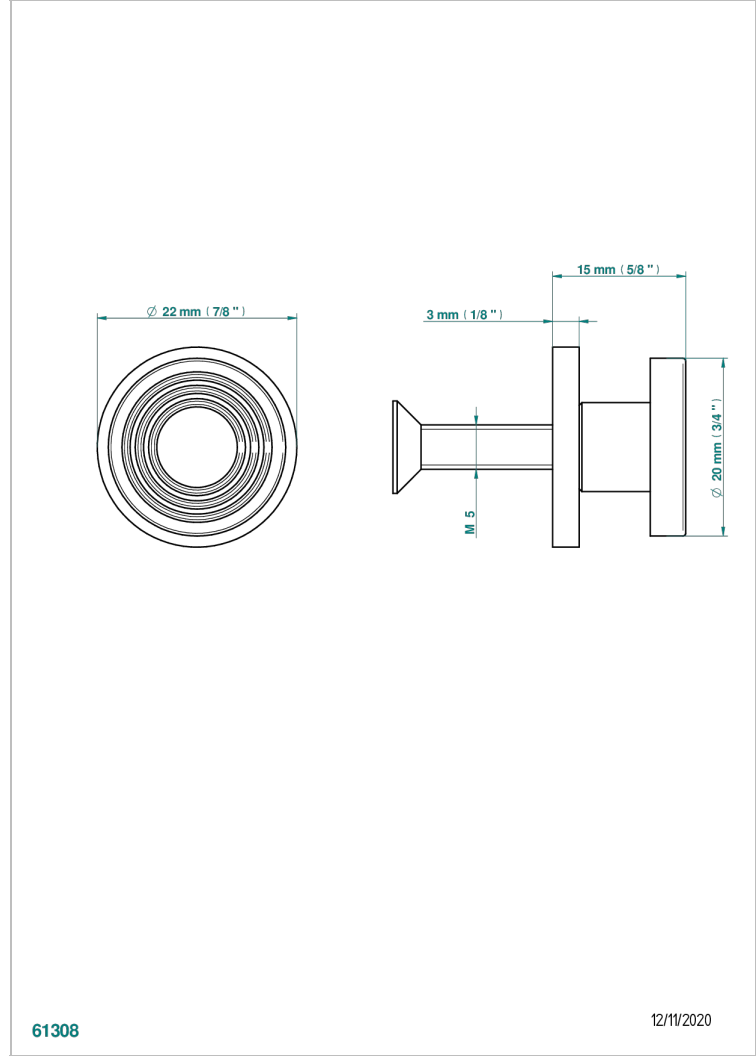

WEST COAST WITH GUILLOCHE DECOR

U9C-26BT

Tirador modelo pequeño

THG[®]
PARIS

61308

12/11/2020

CARACTERÍSTICAS

- West coast with Guilloché decor
- Tirador modelo pequeño

Níquel viejo - H28
Polished chrome with gold inlay - GA1
Pvd blush - H62
Pvd blush mate - H60
Pvd color latón - H49
Pvd color latón mate - H50

Pvd color níquel - H55
Pvd color níquel mate - H56
Pvd color oro - H52
Pvd color oro mate - H53
Pvd grafito - H64
Pvd grafito mate - H65