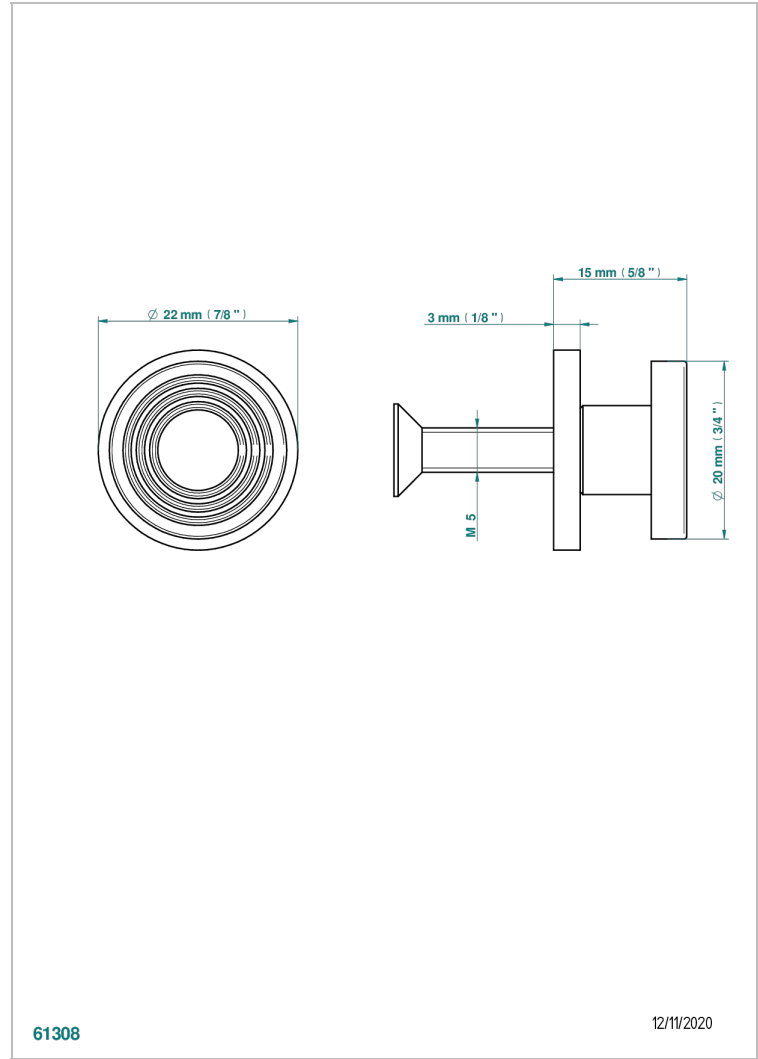

WEST COAST WITH GUILLOCHE DECOR

U9C-26BT

Kleiner Knopf

61308

12/11/2020

EIGENSCHAFTEN

- West coast with Guilloché decor
- Kleiner Knopf

VERFÜGBARE OBERFLÄCHEN