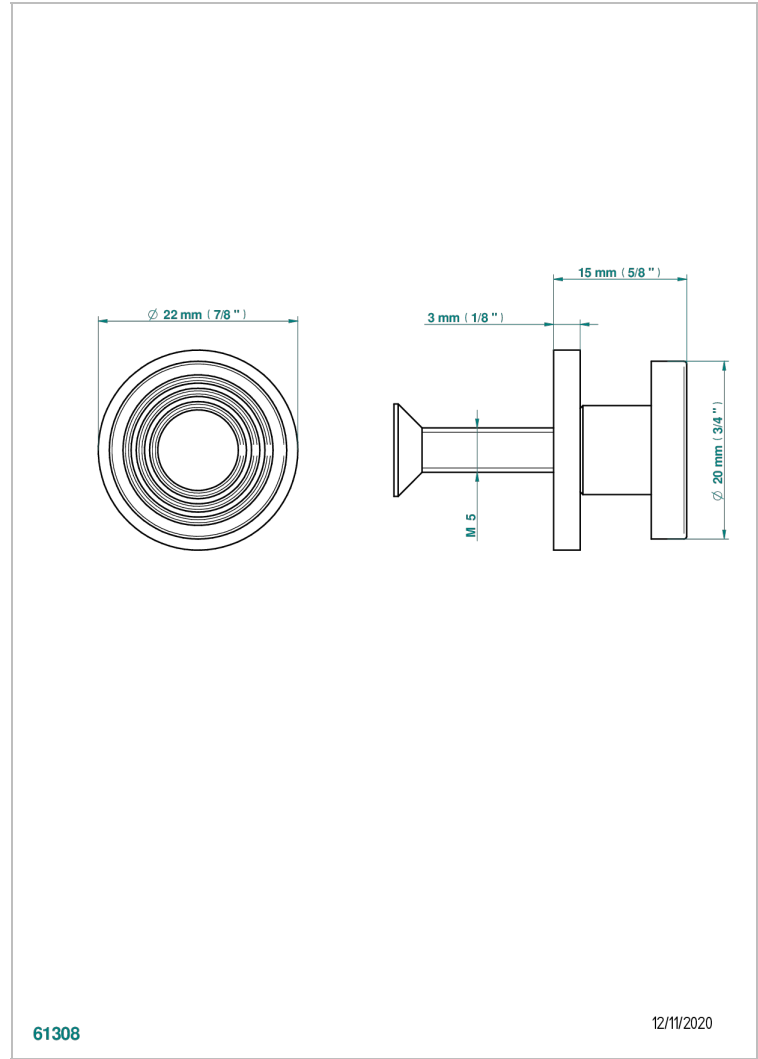

WEST COAST WITH GUILLOCHE DECOR

U9C-26BT

Tirador modelo pequeño

THG[®]
PARIS

61308

12/11/2020

CARACTERÍSTICAS

- West coast with Guilloché decor
- Tirador modelo pequeño

Níquel viejo - H28
Polished chrome with gold inlay - GA1
Pvd blush - H62
Pvd blush mate - H60
Pvd color latón - H49
Pvd color latón mate - H50

Pvd color níquel - H55
Pvd color níquel mate - H56
Pvd color oro - H52
Pvd color oro mate - H53
Pvd grafito - H64
Pvd grafito mate - H65